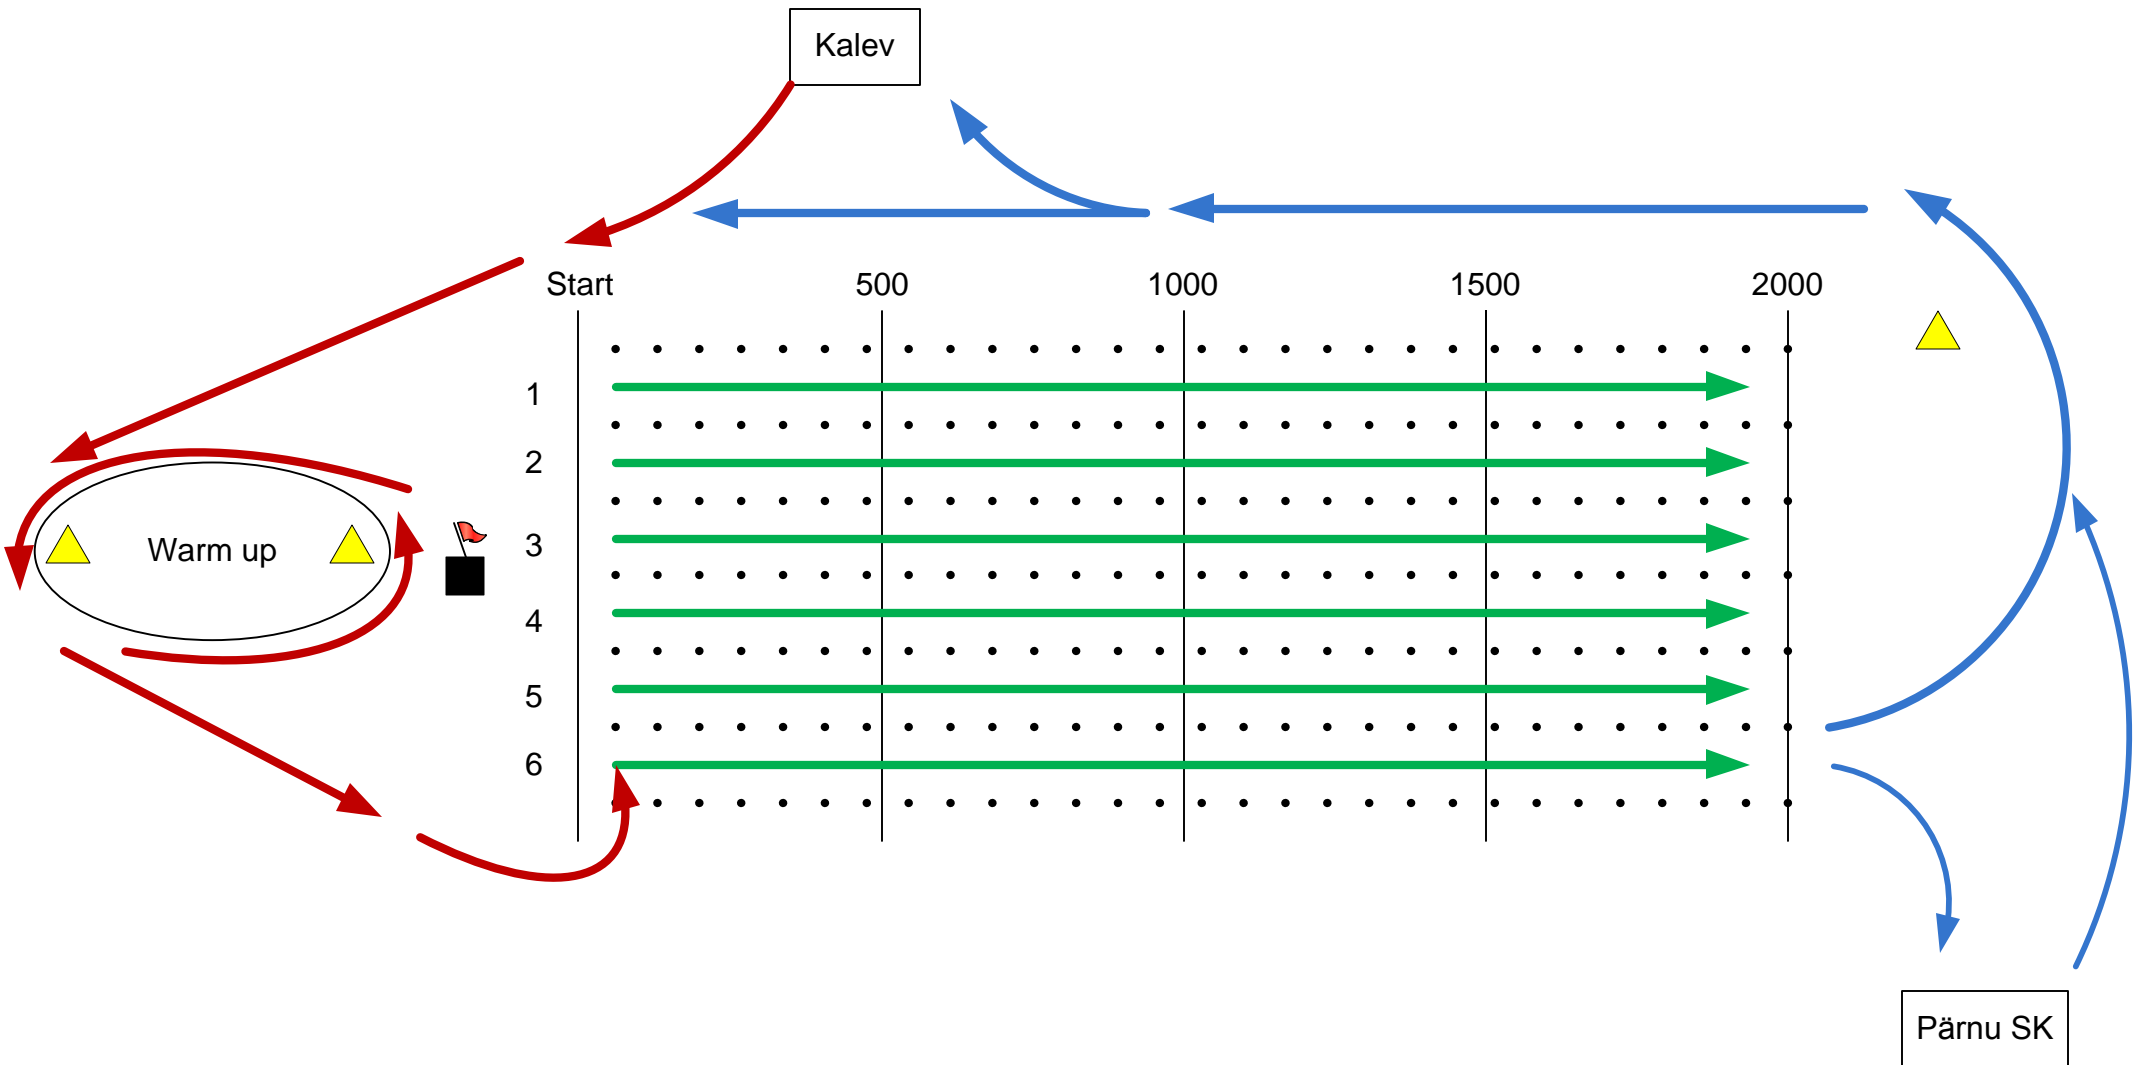

# Principal traffic scheme on Pärnu rowing course

Põhimõtteline liikluskeem Pärnu sõudestaadionil

-  Racing / Võistlemine
-  Cool-down / Mahasõit
-  Warm up / Soojendus

High attention area  
Kõrgendatud tähelepanu nõudev ala

TRAFFIC RULES  
TRAINING  
Liikluskeem treeningute ajal

TRAFFIC RULES  
RACING 2000m  
Liikluskeem võistluste ajal

**TRAFFIC RULES  
RACING 1000m  
Liikluskeem võistluste ajal**

TRAFFIC RULES  
RACING 500m  
Liikluskeem võistluste ajal

**TRAFFIC RULES  
to Awarding  
Liikluskeem autasustamisel**