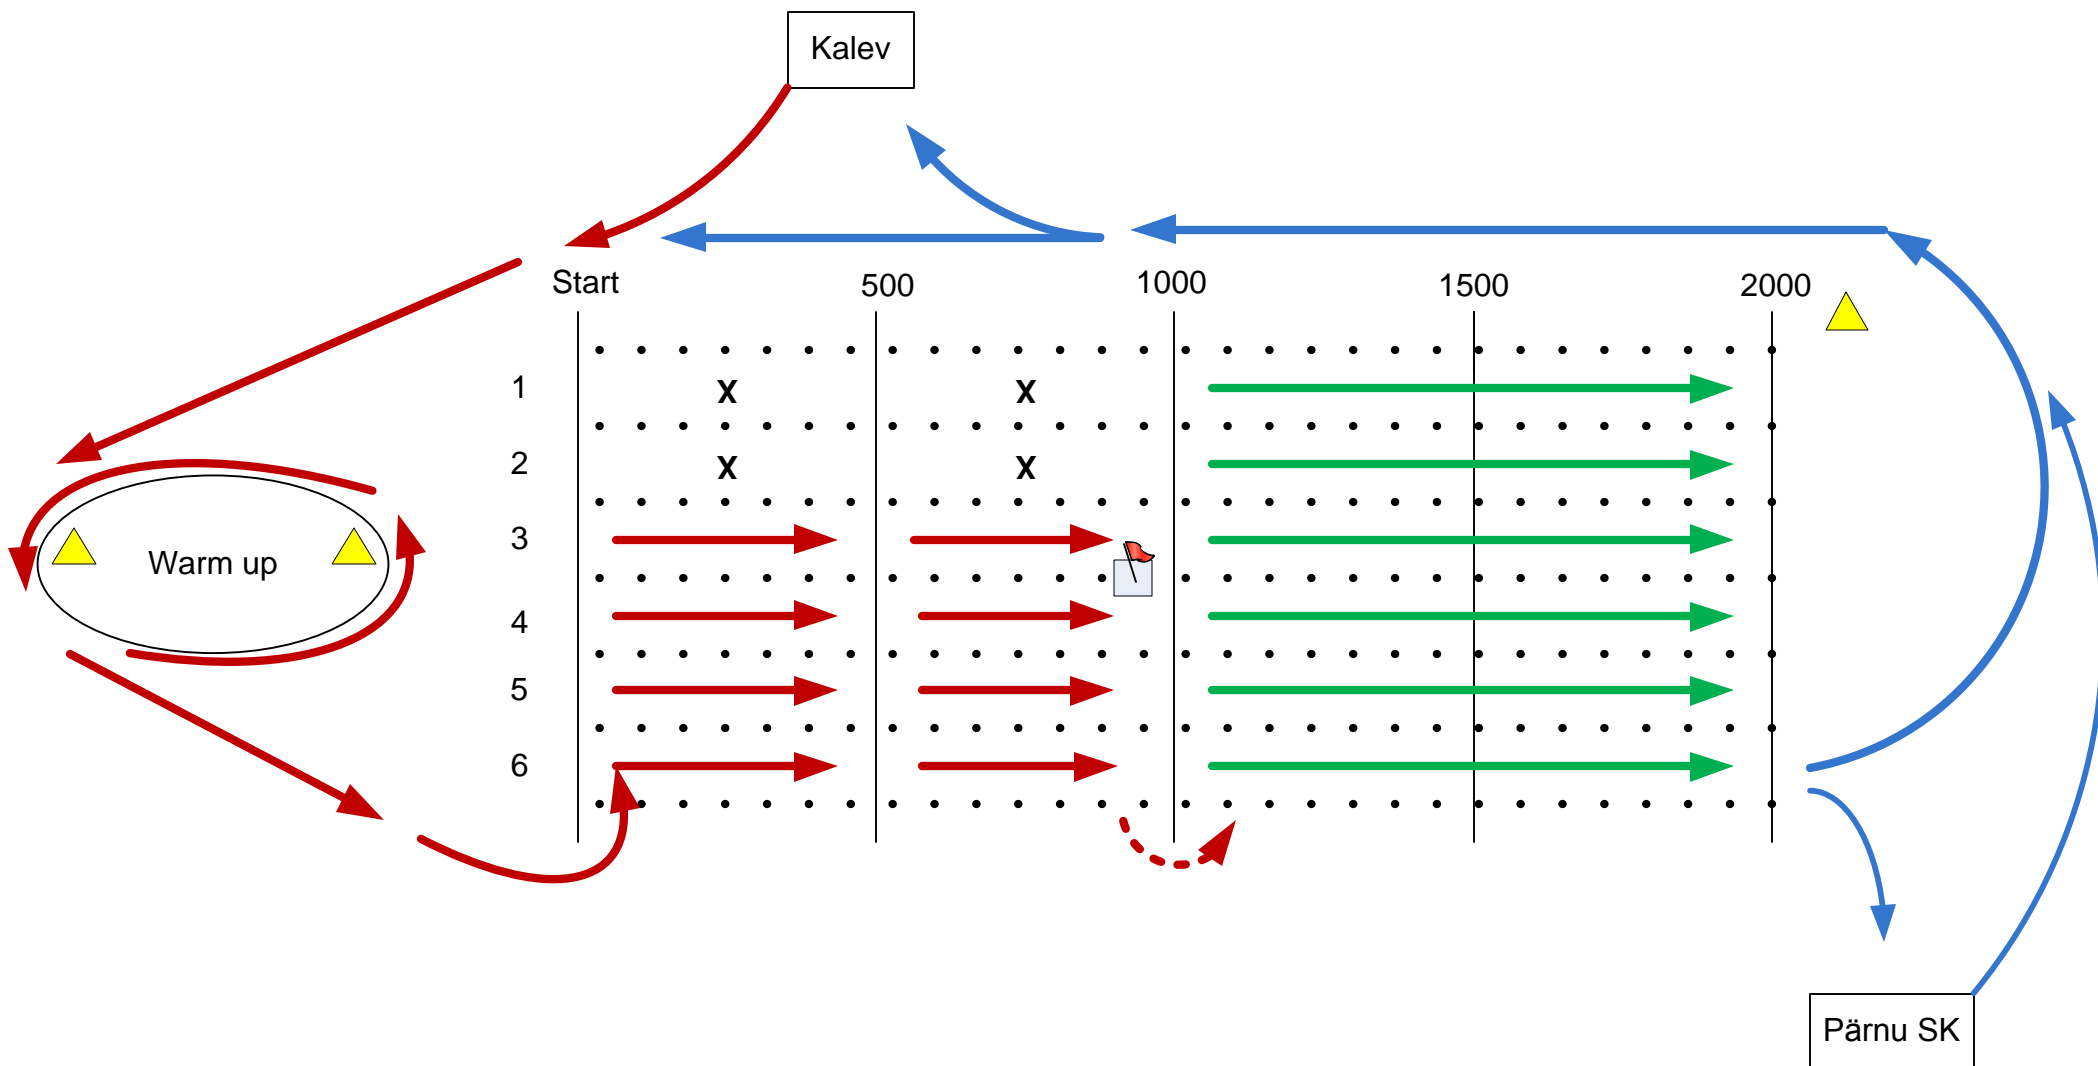

# Principal traffic scheme on Pärnu rowing course

Põhimõtteline liikluskeem Pärnu sõudestaadionil

-  Racing / Võistlemine
-  Cool-down / Mahasõit
-  Warm up / Soojendus

High attention area  
Kõrgendatud tähelepanu nõudev ala

TRAFFIC RULES  
TRAINING  
Liikluskeem treeningute ajal

TRAFFIC RULES  
RACING 2000m  
Liikluskeem võistluste ajal

**TRAFFIC RULES  
RACING 1000m  
Liikluskeem võistluste ajal**

TRAFFIC RULES  
RACING 500m  
Liikluskeem võistluste ajal

**TRAFFIC RULES  
to Awarding  
Liikluskeem autasustamisel**