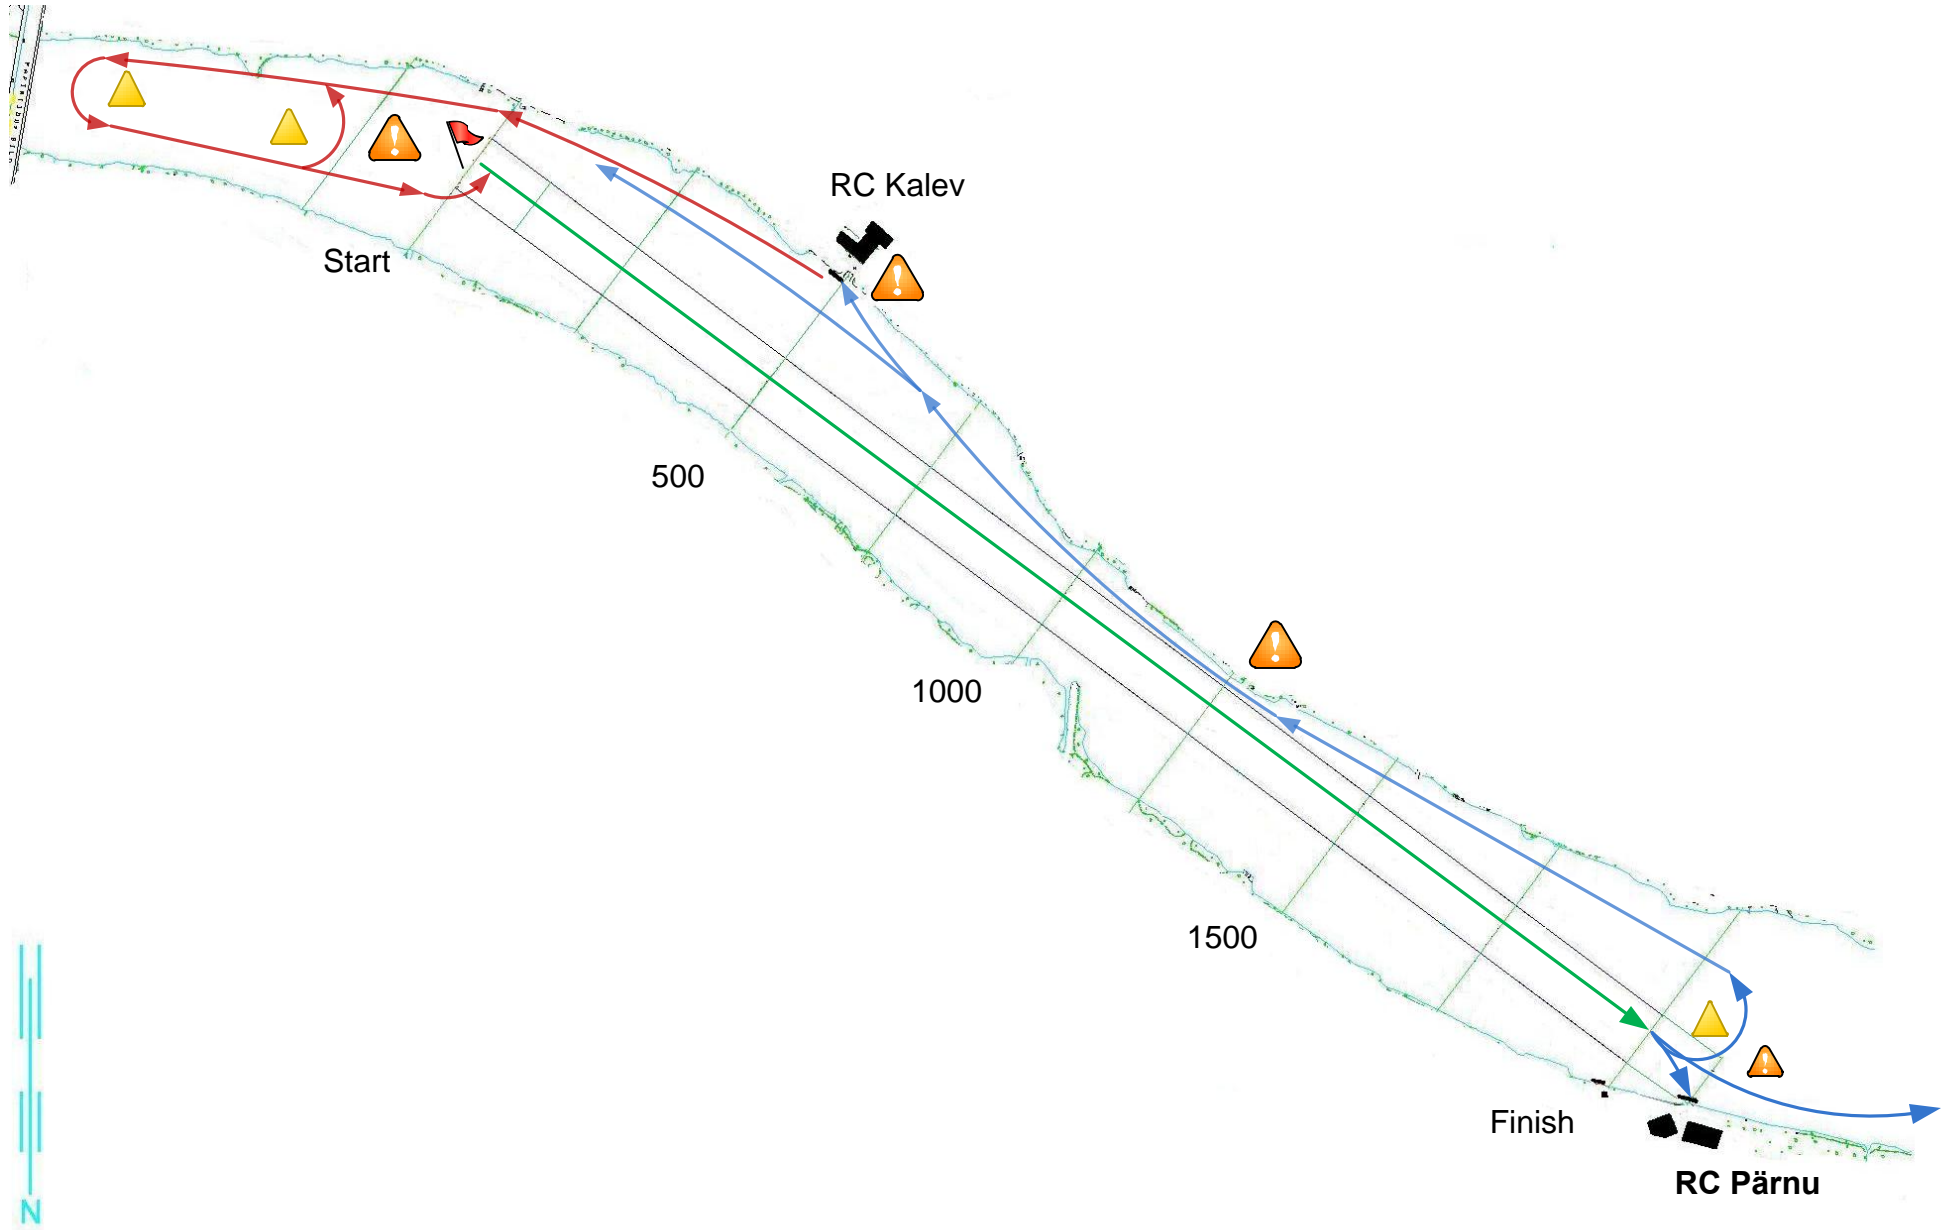

# Principal traffic scheme on Pärnu rowing course

Põhimõtteline liikluskeem Pärnu sõudestaadionil

-  Racing / Võistlemine
-  Cool-down / Mahasõit
-  Warm up / Soojendus

High attention area  
Kõrgendatud tähelepanu nõudev ala

TRAFFIC RULES  
TRAINING  
Liikluskeem treeningute ajal

TRAFFIC RULES  
RACING 2000m  
Liikluskeem võistluste ajal

**TRAFFIC RULES  
RACING 1000m  
Liikluskeem võistluste ajal**

TRAFFIC RULES  
RACING 500m  
Liikluskeem võistluste ajal

**TRAFFIC RULES  
to Awarding  
Liikluskeem autasustamisel**