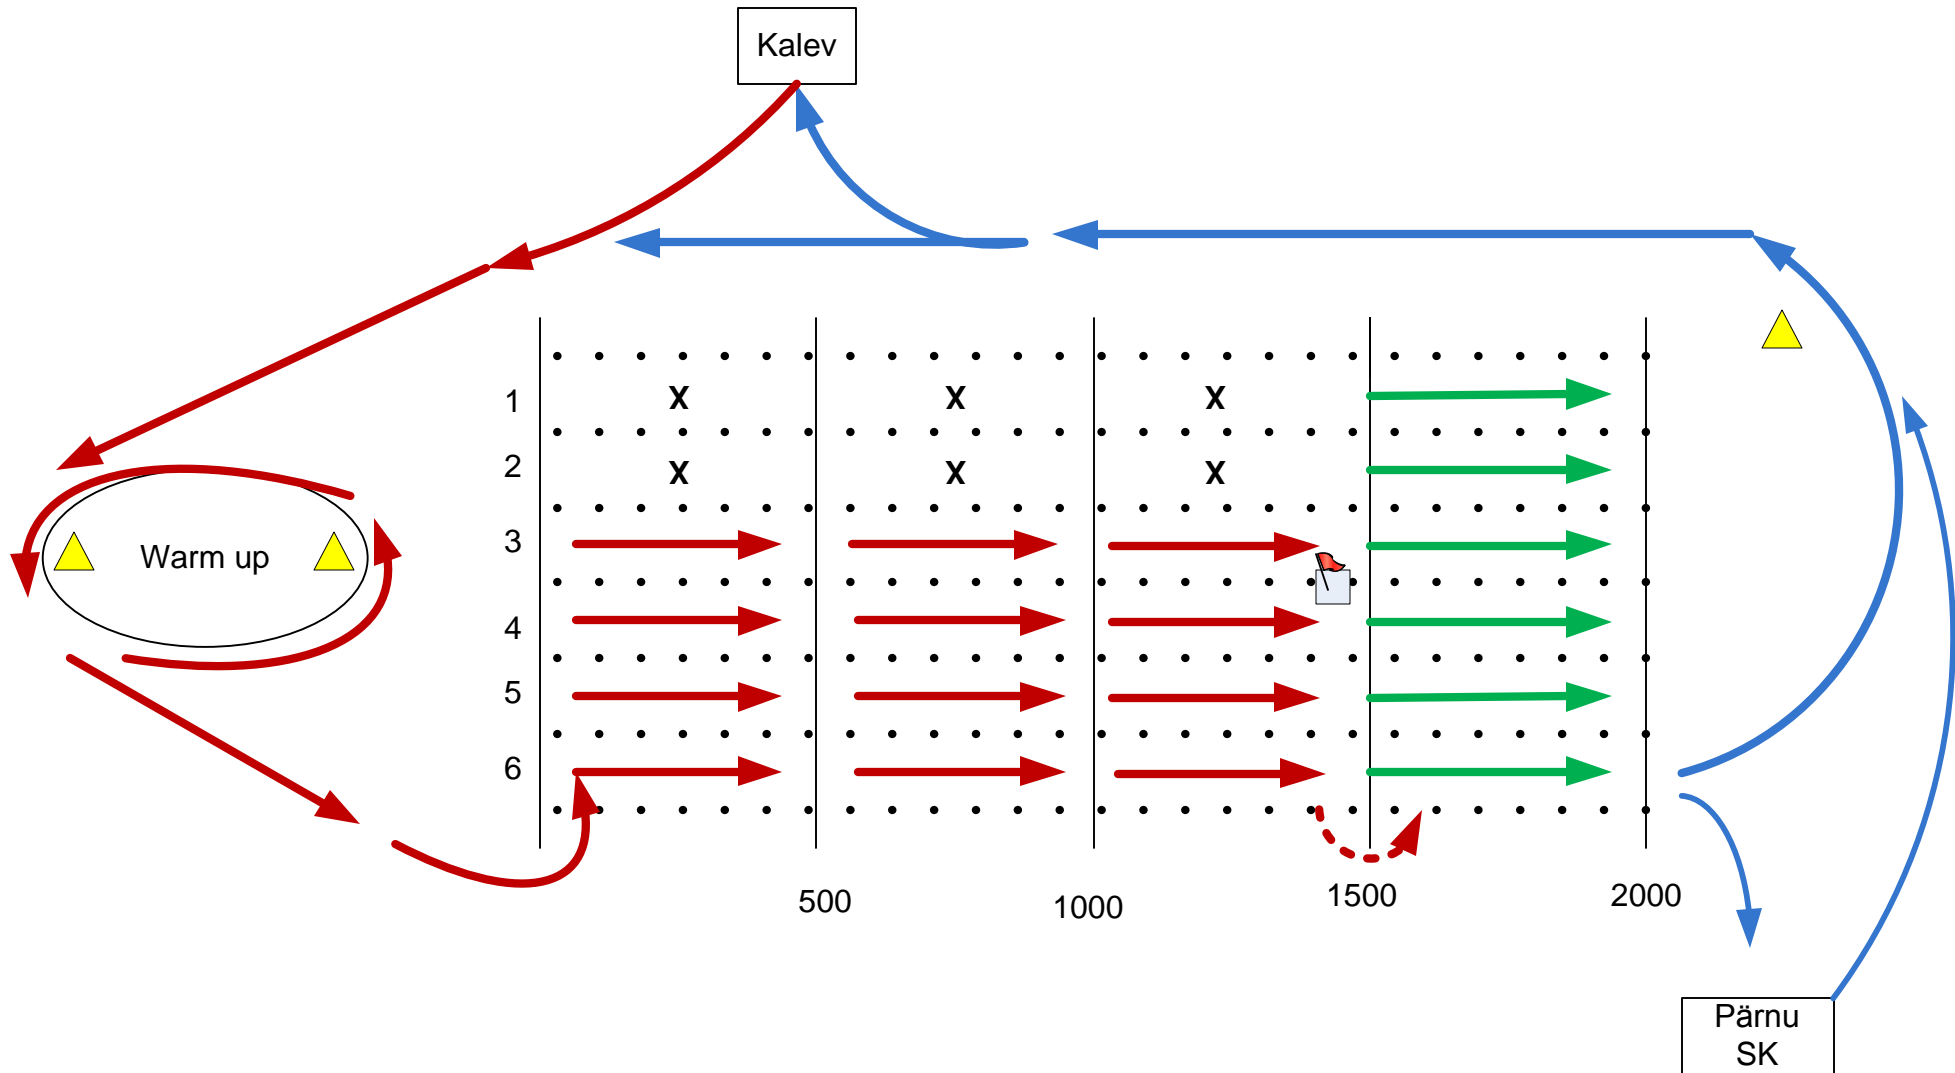

# Principal traffic scheme on Pärnu rowing course

Põhimõtteline liikluskeem Pärnu sõudestaadionil

-  Racing / Võistlemine
-  Cool-down / Mahasõit
-  Warm up / Soojendus

High attention area  
Kõrgendatud tähelepanu nõudev ala

TRAFFIC RULES  
TRAINING  
Liikluskeem treeningute ajal

TRAFFIC RULES  
RACING 2000m  
Liikluskeem võistluste ajal

**TRAFFIC RULES  
RACING 1000m  
Liikluskeem võistluste ajal**

TRAFFIC RULES  
RACING 500m  
Liikluskeem võistluste ajal