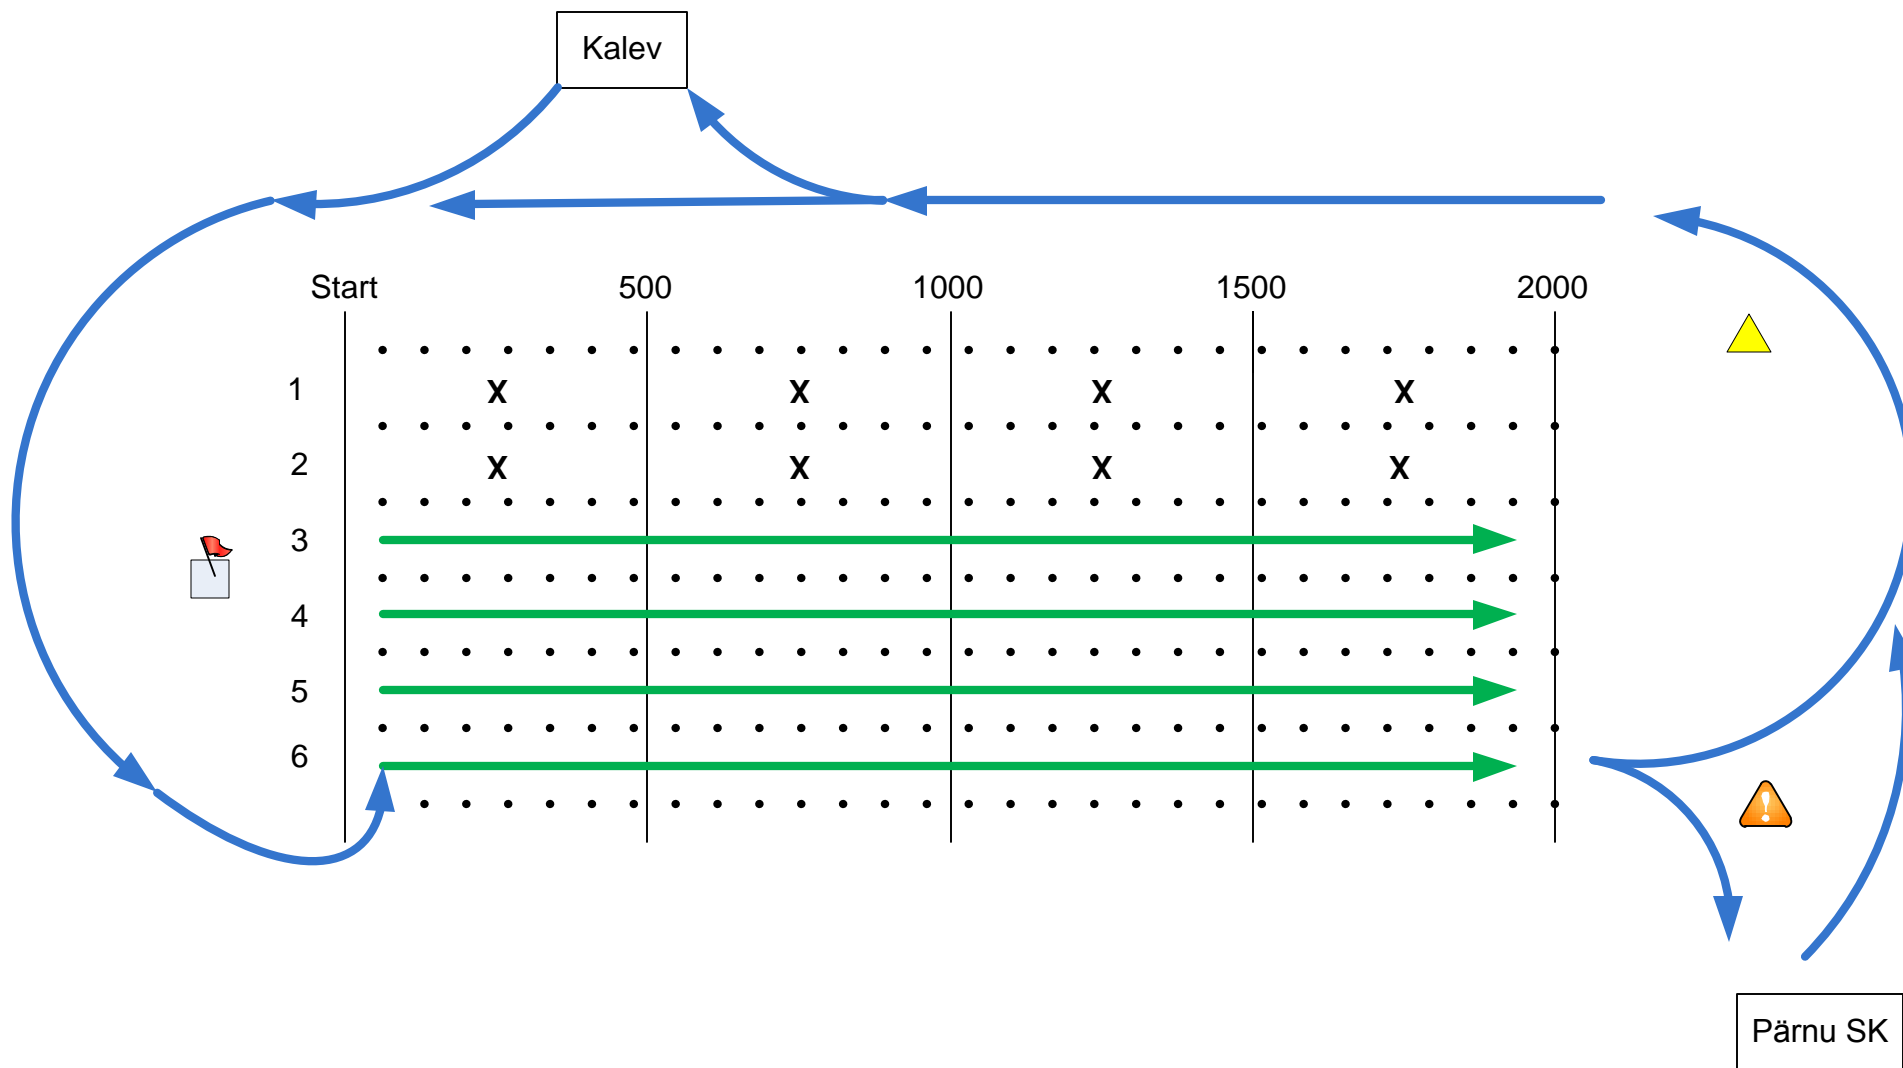

# Principal traffic scheme on Pärnu rowing course

Põhimõtteline liikluskeem Pärnu sõudestaadionil

-  Racing / Võistlemine
-  Cool-down / Mahasõit
-  Warm up / Soojendus

High attention area  
Kõrgendatud tähelepanu nõudev ala

TRAFFIC RULES  
TRAINING  
Liikluskeem treeningute ajal

TRAFFIC RULES  
RACING 2000m  
Liikluskeem võistluste ajal

**TRAFFIC RULES  
RACING 1000m  
Liikluskeem võistluste ajal**

TRAFFIC RULES  
RACING 500m  
Liikluskeem võistluste ajal

**TRAFFIC RULES  
to Awarding  
Liikluskeem autasustamisel**