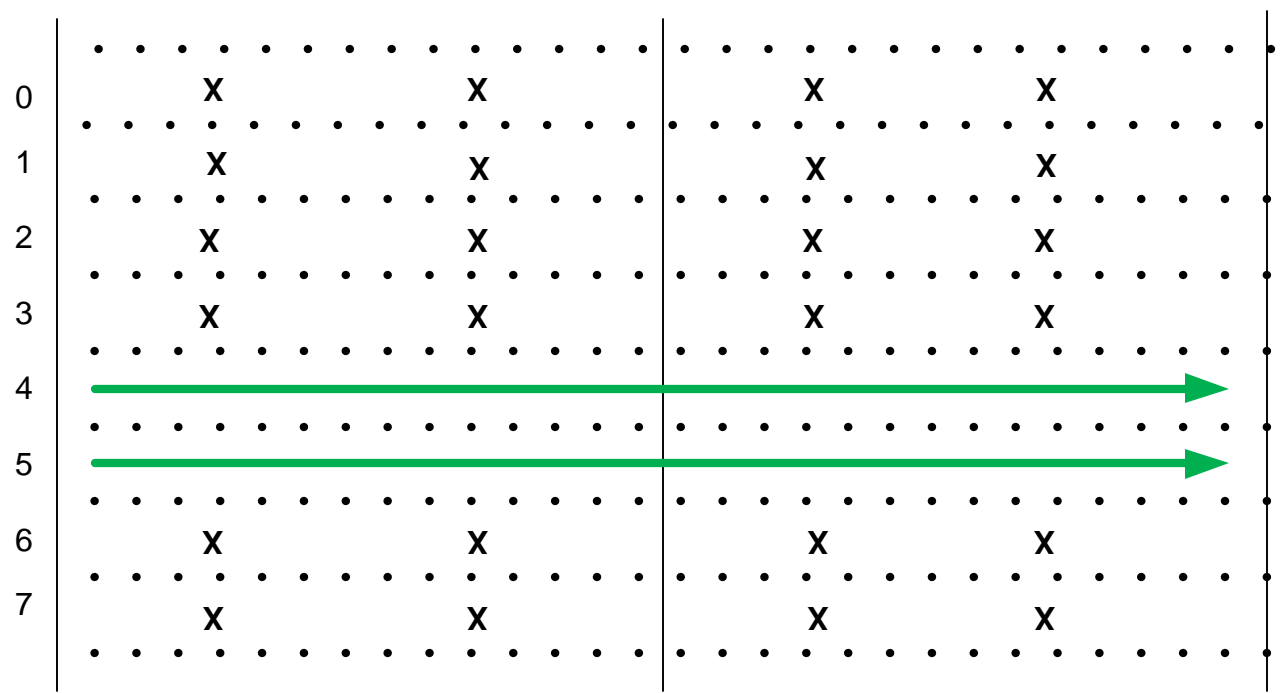

# Principal traffic scheme on Viljandi rowing course

Põhimõtteline liikluskeem Viljandi sõudestaadionil

-  Racing / Võistlemine
-  Cool-down / Mahasõit
-  Warm up / Soojendus

High attention area  
Kõrgendatud tähelepanu nõudev ala

TRAFFIC RULES  
TRAINING  
Liikluskeem treeningute ajal

Start 500 Finish

Viljandi  
SK

TRAFFIC RULES  
RACING 1000m  
Liikluskeem võistluste ajal