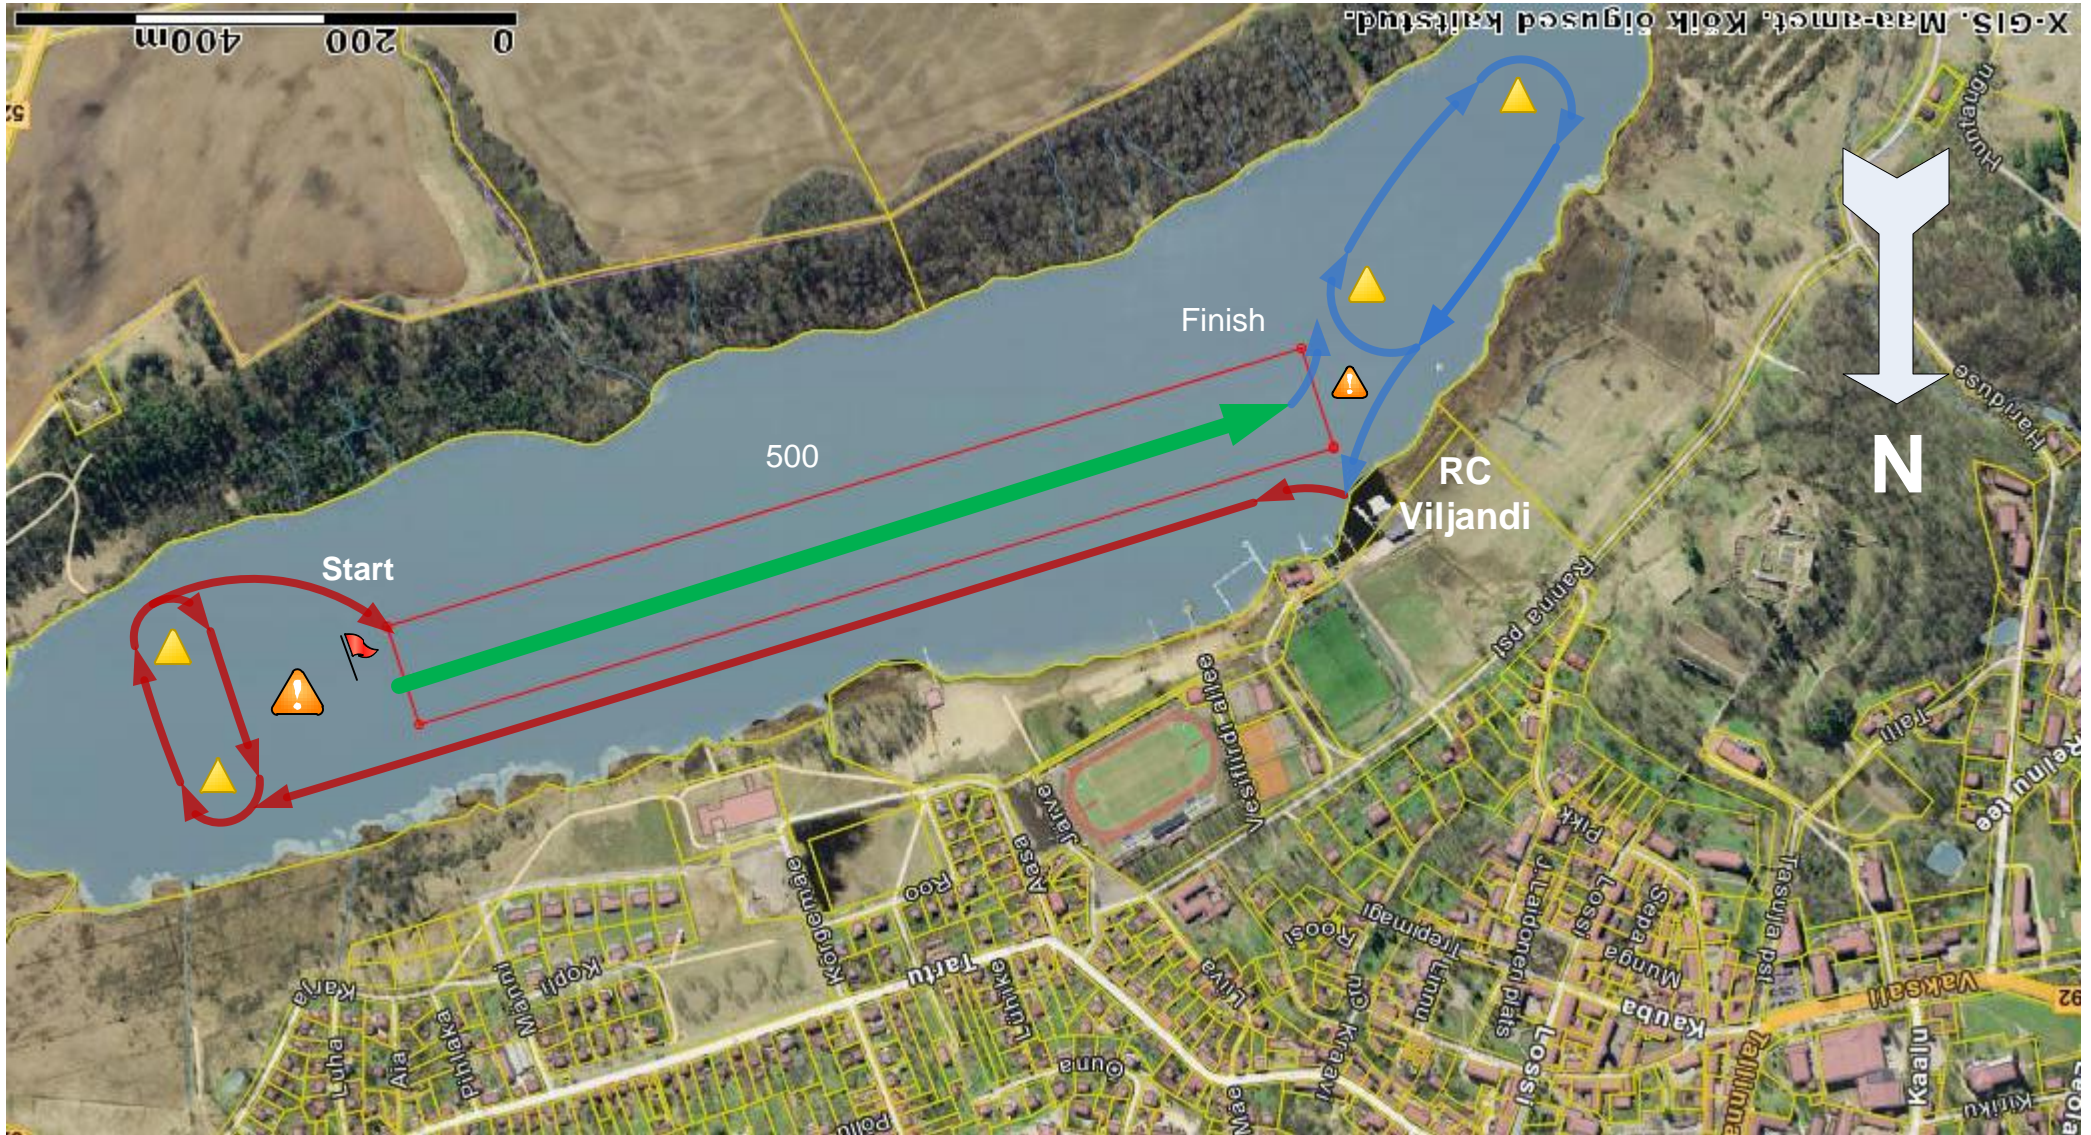

# Principal traffic scheme on Viljandi rowing course

Põhimõtteline liikluskeem Viljandi sõudestaadionil

-  Racing / Võistlemine
-  Cool-down / Mahasõit
-  Warm up / Soojendus

High attention area  
Kõrgendatud tähelepanu nõudev ala

TRAFFIC RULES  
TRAINING  
Liikluskeem treeningute ajal

Start 500 Finish

Viljandi  
SK

TRAFFIC RULES  
RACING 1000m  
Liikluskeem võistluste ajal