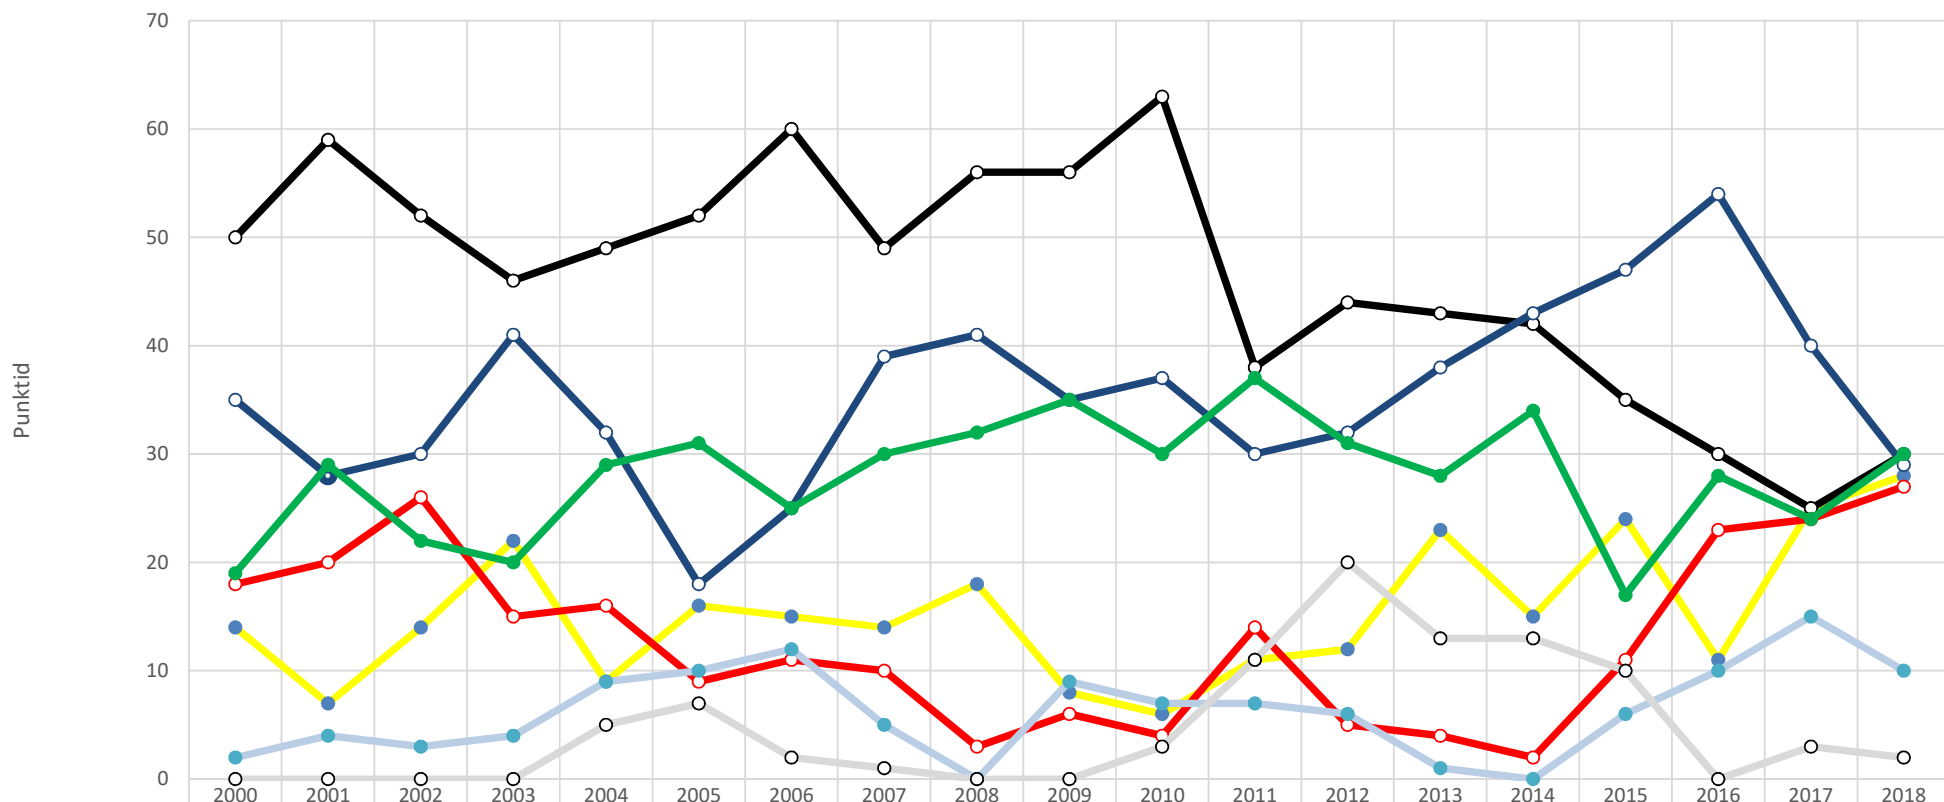

Medali punktid 2000-2018

I=3p, II=2p, III=1p

(mitteametlik)

	2000	2001	2002	2003	2004	2005	2006	2007	2008	2009	2010	2011	2012	2013	2014	2015	2016	2017	2018
Narva SK	14	7	14	22	9	16	15	14	18	8	6	11	12	23	15	24	11	25	28
Pärnu Kalev	50	59	52	46	49	52	60	49	56	56	63	38	44	43	42	35	30	25	30
Pärnu SK	35	28	30	41	32	18	25	39	41	35	37	30	32	38	43	47	54	40	29
SAK Tartu	18	20	26	15	16	9	11	10	3	6	4	14	5	4	2	11	23	24	27
Tallinna SK	2	4	3	4	9	10	12	5	0	9	7	7	6	1	0	6	10	15	10
TÜASK	0	0	0	0	5	7	2	1	0	0	3	11	20	13	13	10	0	3	2
Viljandi SK	19	29	22	20	29	31	25	30	32	35	30	37	31	28	34	17	28	24	30

Aastad