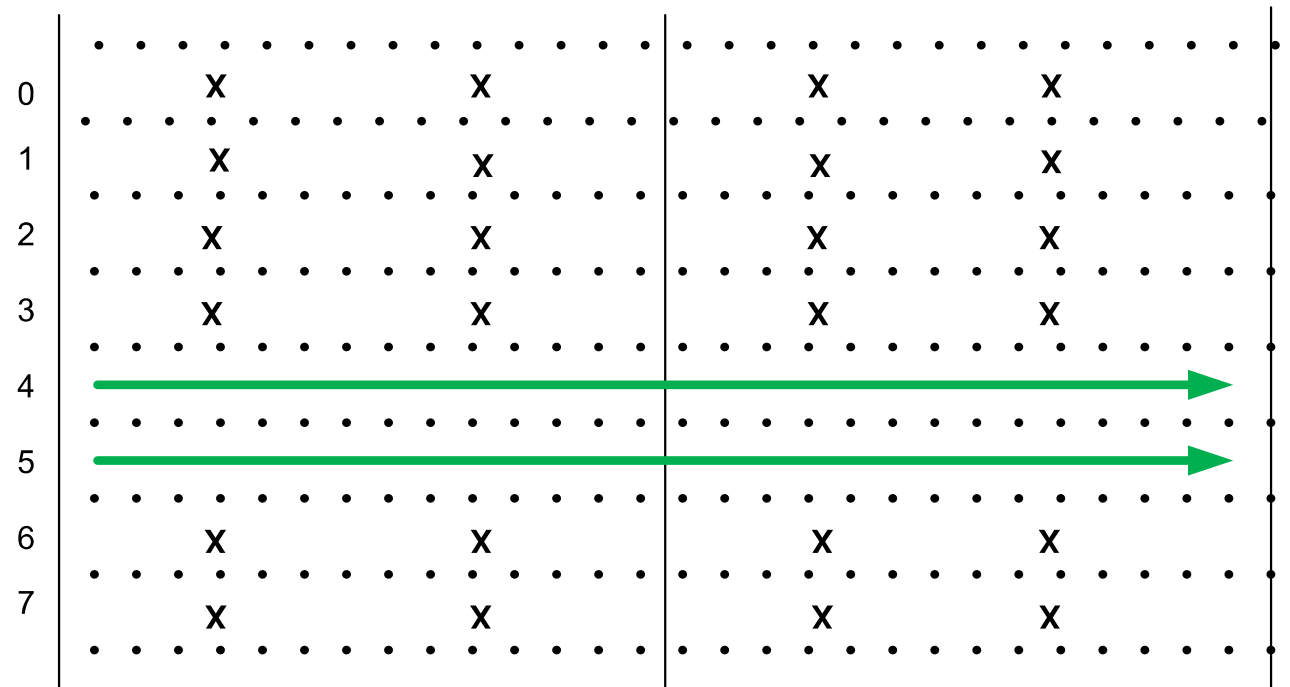

Principal traffic scheme on Viljandi rowing course
Põhimõtteline liikluskeem Viljandi sõudestaadionil

-  Racing / Võistlemine
-  Cool-down / Mahasõit
-  Warm up / Soojendus

High attention area
Kõrgendatud tähelepanu nõudev ala

TRAFFIC RULES
TRAINING
Liikluskeem treeningute ajal

Start 500 Finish

Viljandi
SK

TRAFFIC RULES
RACING 1000m
Liikluskeem võistluste ajal

TRAFFIC RULES
RACING 500m
Liikluskeem võistluste ajal