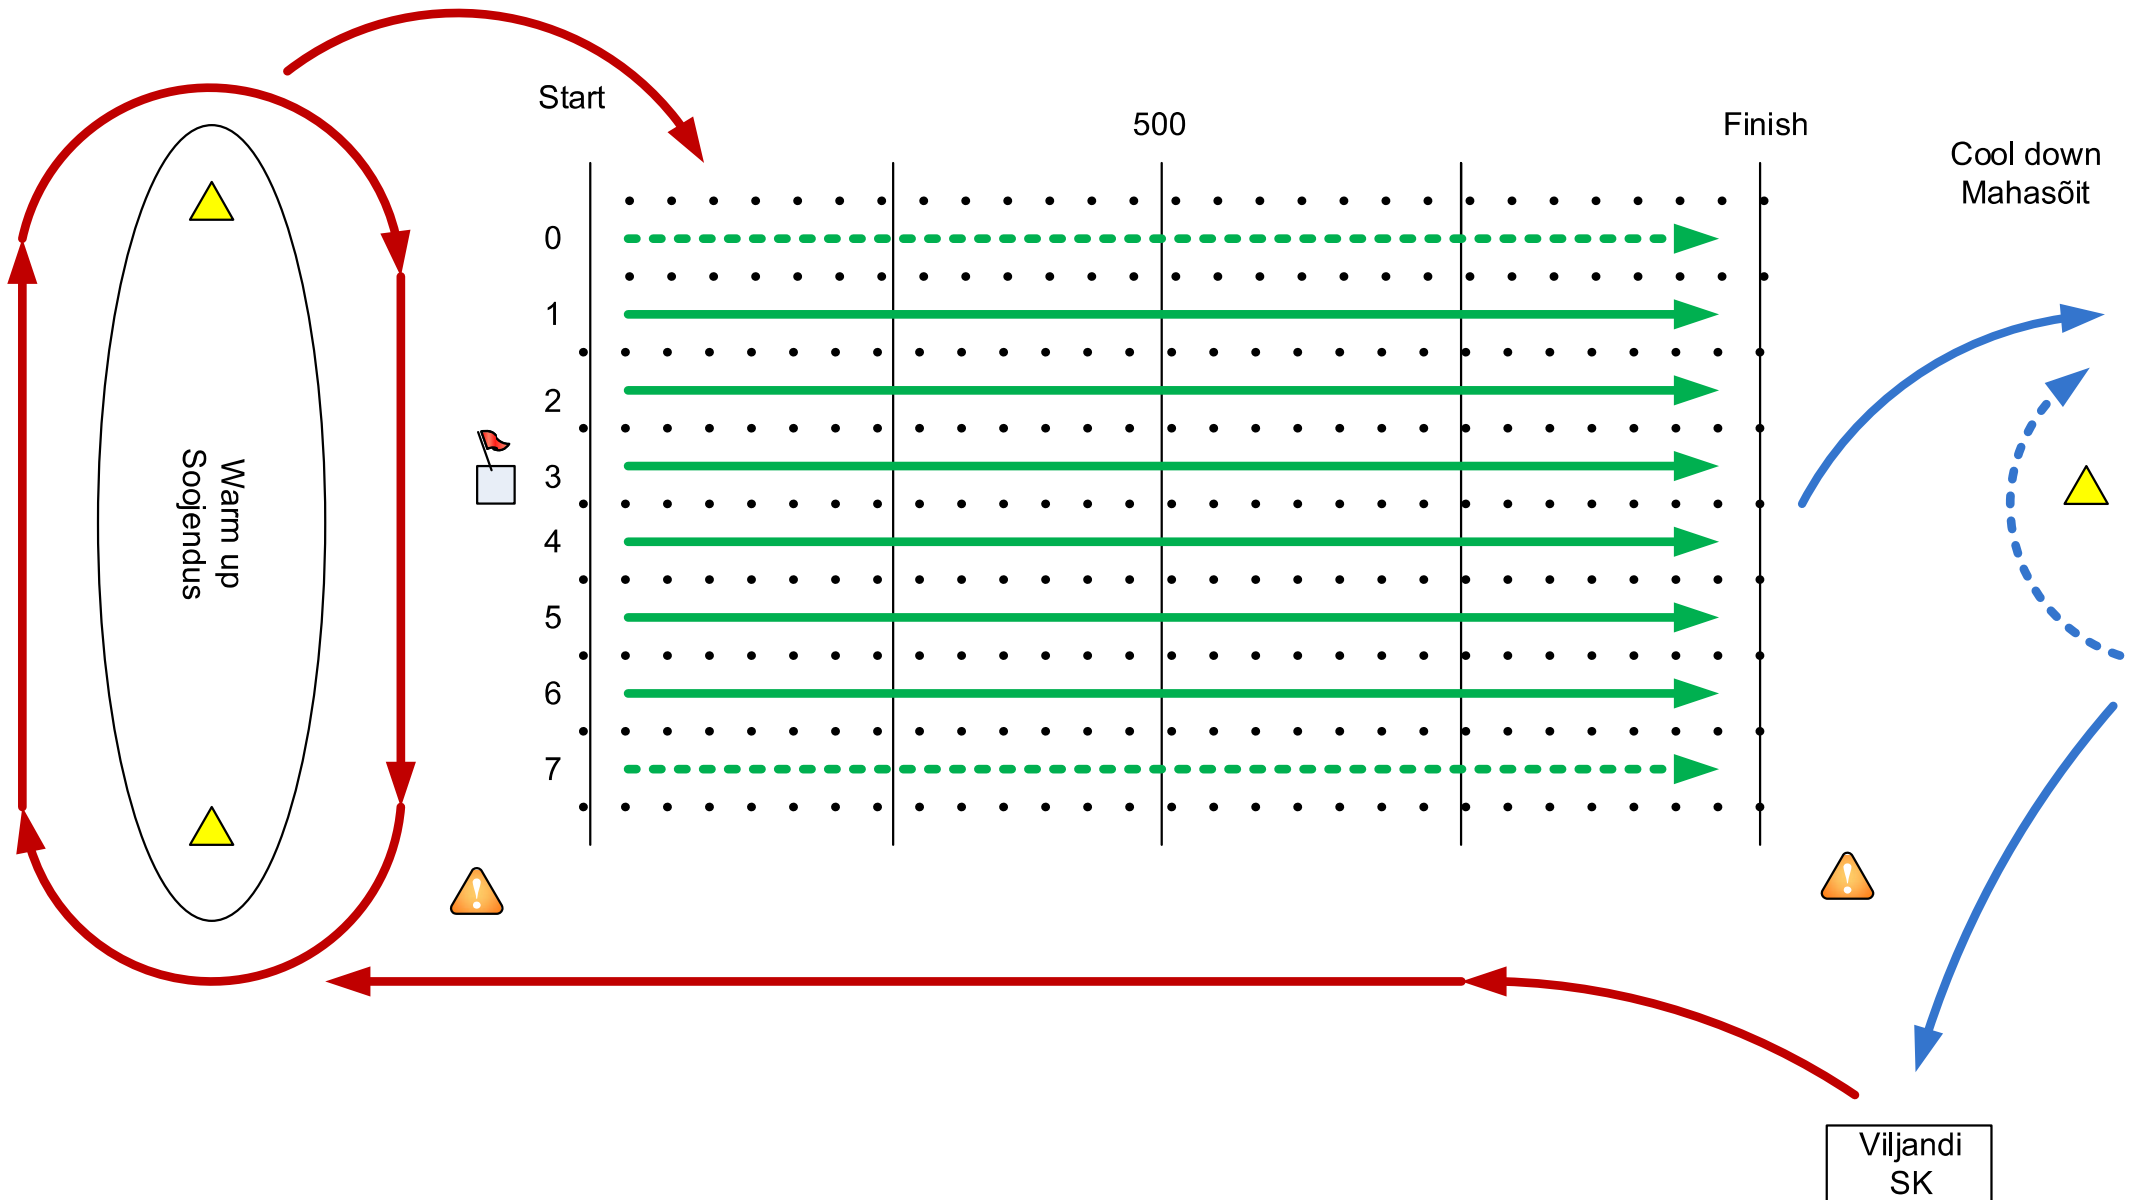

Principal traffic scheme on Viljandi rowing course
Põhimõtteline liikluskeem Viljandi sõudestaadionil

-  Racing / Võistlemine
-  Cool-down / Mahasõit
-  Warm up / Soojendus

High attention area
Kõrgendatud tähelepanu nõudev ala

TRAFFIC RULES
TRAINING
Liikluskeem treeningute ajal

Start 500 Finish

Viljandi
SK

TRAFFIC RULES
RACING 1000m
Liikluskeem võistluste ajal

TRAFFIC RULES
RACING 500m
Liikluskeem võistluste ajal