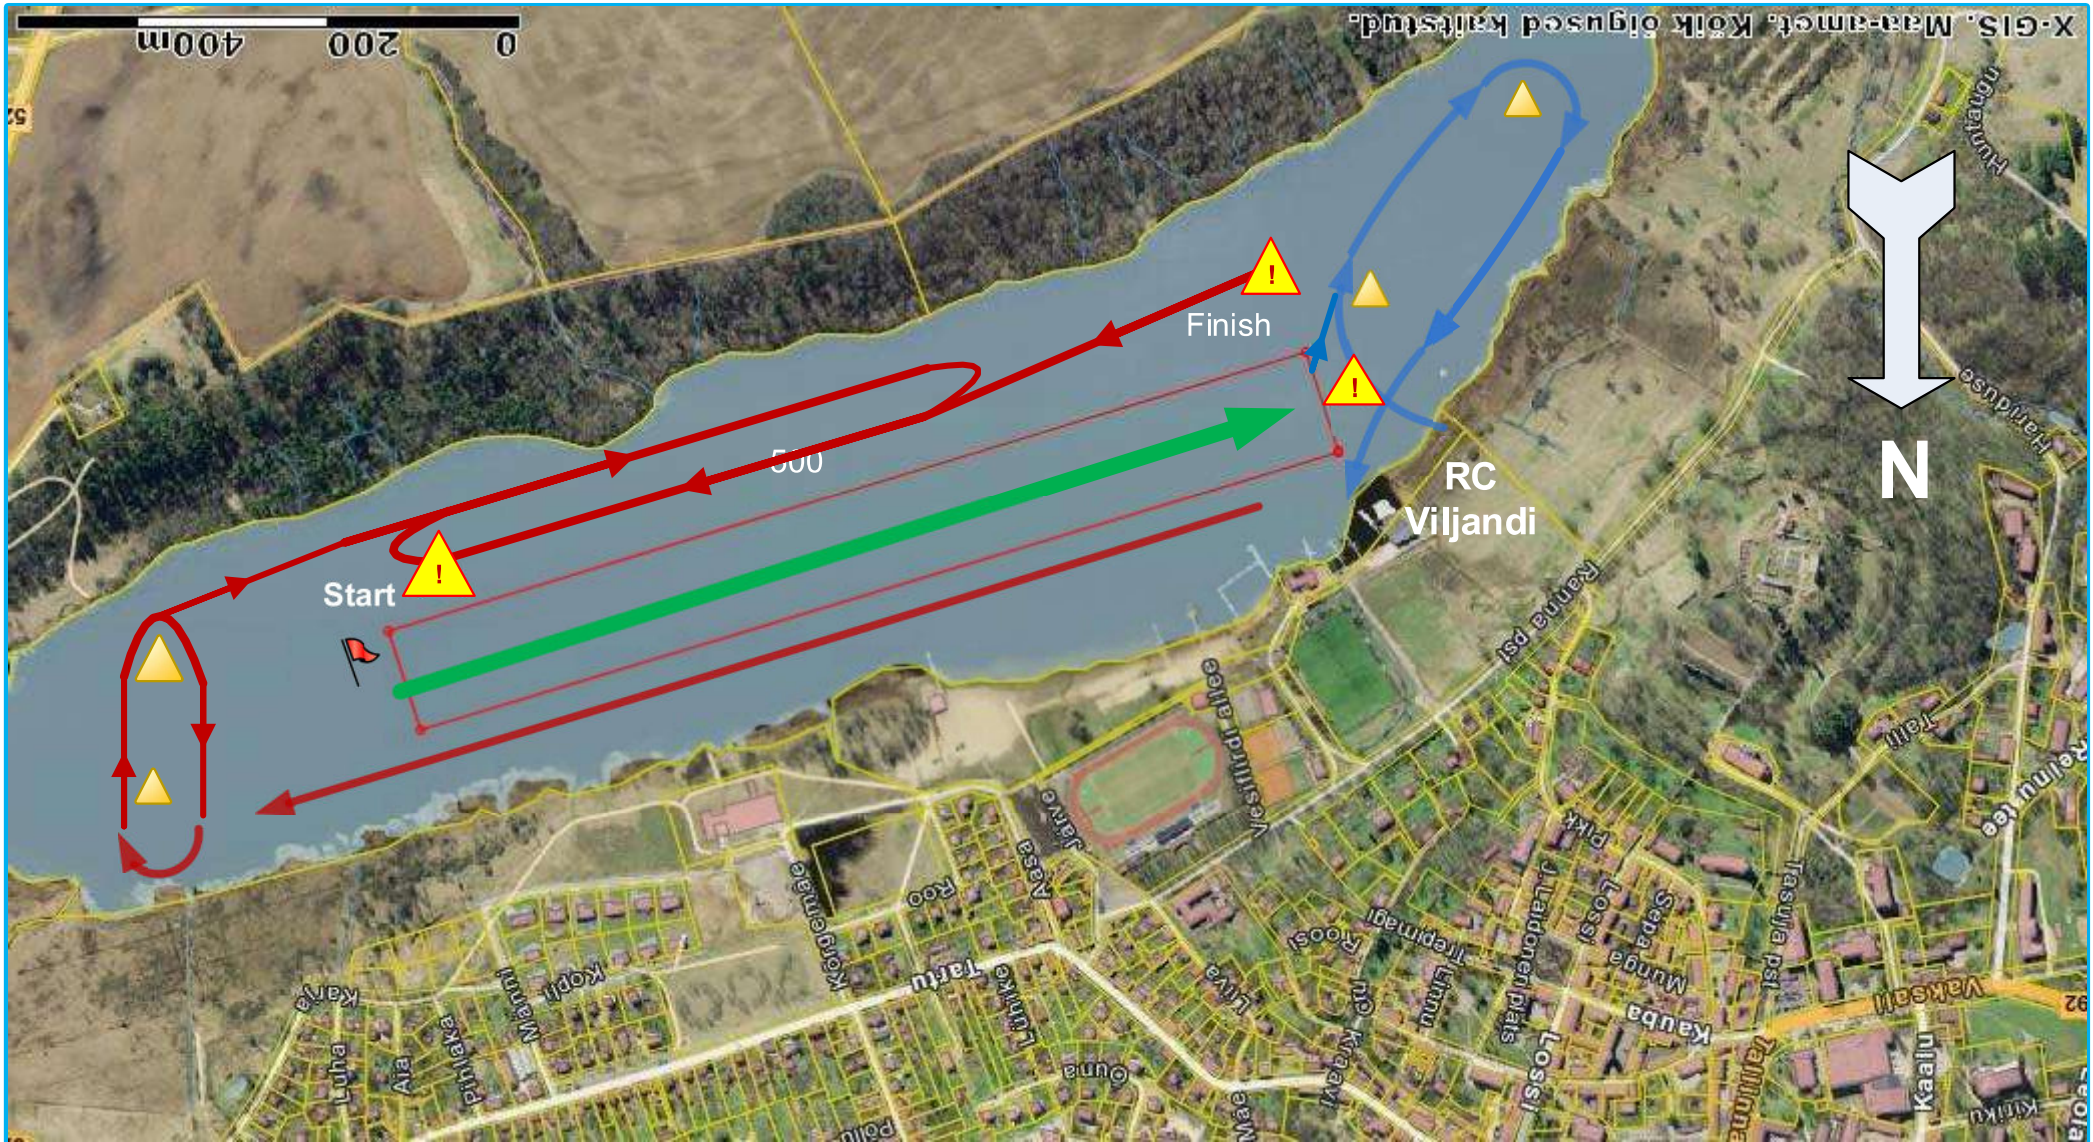

Principal traffic scheme on Viljandi rowing course
Põhimõtteline liikluskeem Viljandi sõudestaadionil

-  Racing / Võistlemine
-  Cool-down / Mahasõit
-  Warm up / Soojendus

High attention area
Kõrgendatud tähelepanu nõudev ala

TRAFFIC RULES
TRAINING
Liikluskeem treeningute ajal

Start 500 Finish

Viljandi
SK

TRAFFIC RULES
RACING 1000m
Liikluskeem võistluste ajal

TRAFFIC RULES
RACING 500m
Liikluskeem võistluste ajal