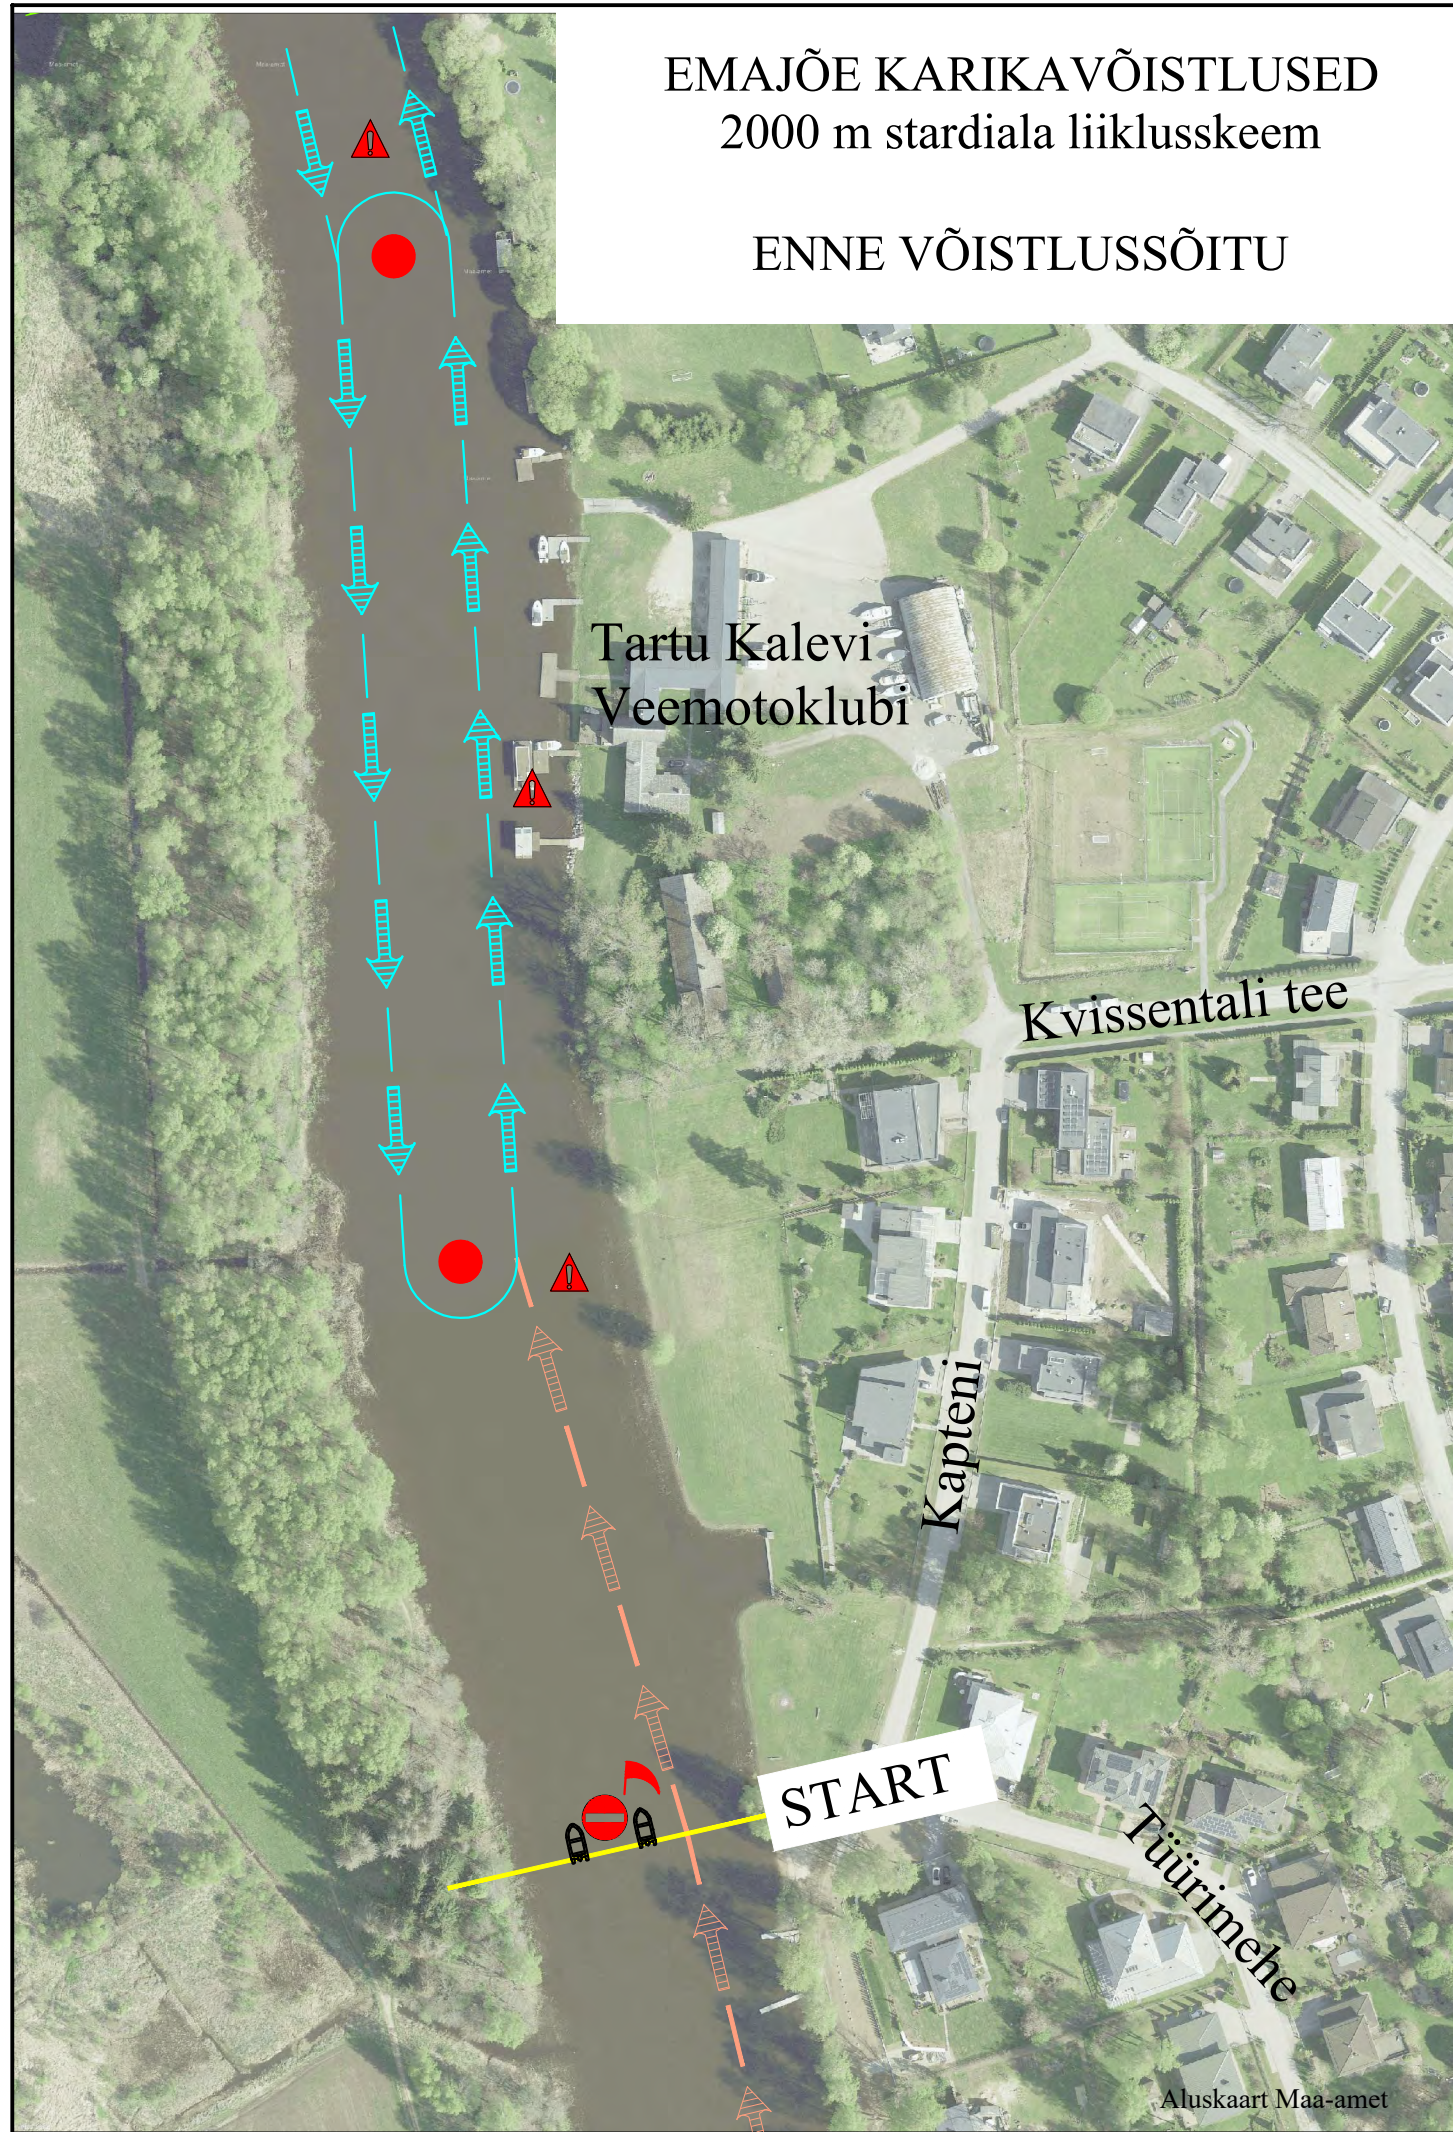

EMAJÕE KARIKAVÕISTLUSED  
2000 m stardiala liiklusskeem  
ENNE VÕISTLUSSÕITU

Aluskaart Maa-amet

EMAJÕE KARIKAVÕISTLUSED  
2000m stardiala liiklusskeem  
VÕISTLUSSÕITUDE AJAL

-  Võistlus
-  Liikumine starti võistlussõitude välisel ajal
-  Soojendus
-  Liiklus soojendusalt starti
-  Kõrgendatud ohu ala
-  Poi
-  Kaater
-  Starter (kaater 1)