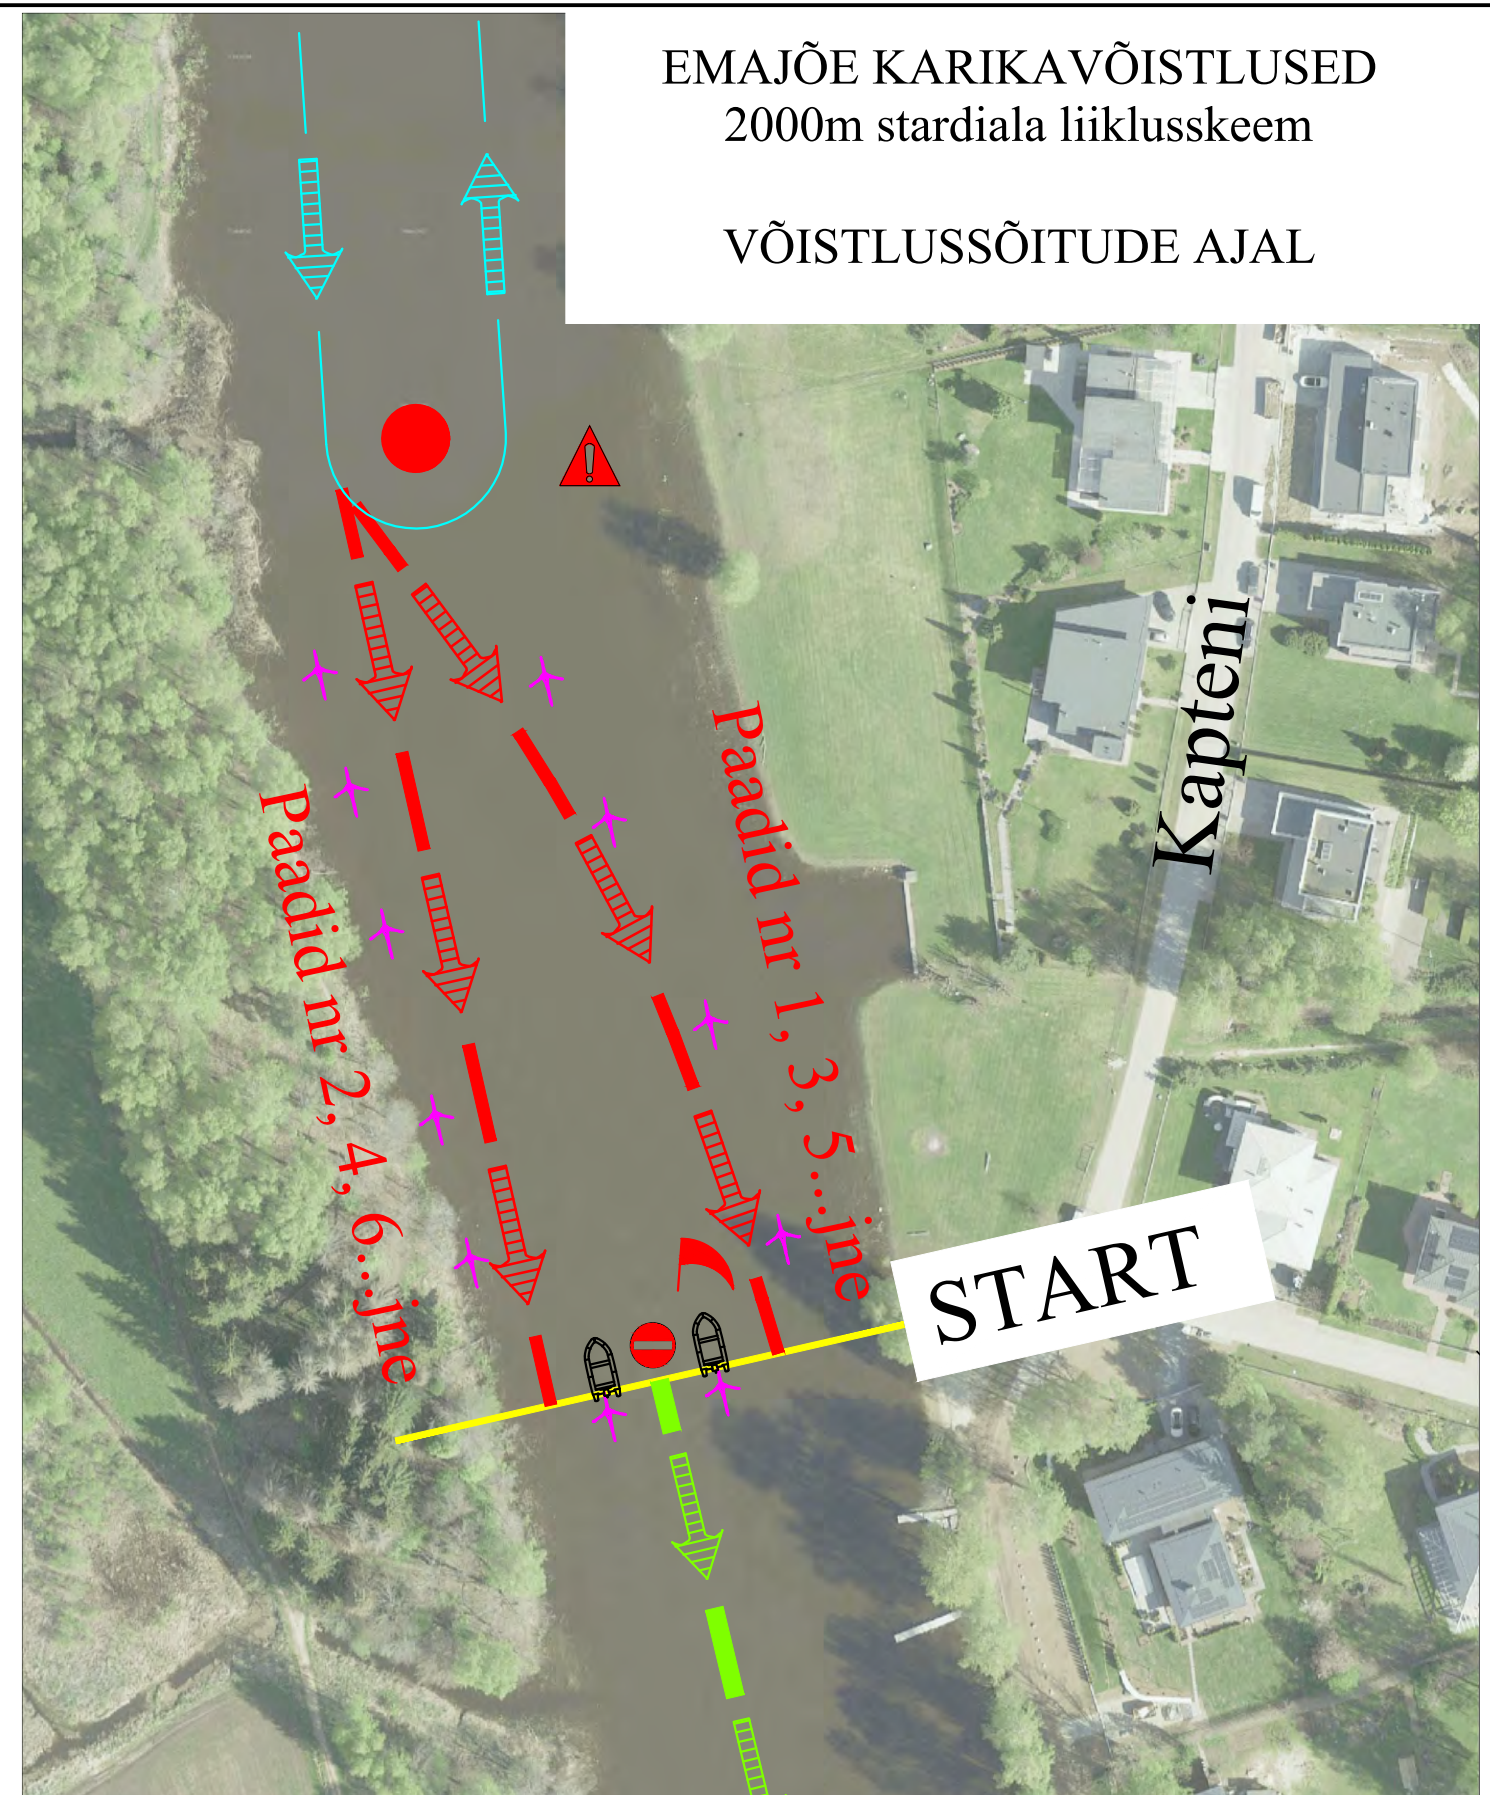

EMAJÕE KARIKAVÕISTLUSED  
2000 m stardiala liiklusskeem  
ENNE VÕISTLUSSÕITU

Aluskaart Maa-amet

EMAJÕE KARIKAVÕISTLUSED  
2000m stardiala liiklusskeem  
VÕISTLUSSÕITUDE AJAL

-  Võistlus
-  Liikumine starti võistlussõitude välisel ajal
-  Soojendus
-  Liiklus soojendusalt starti
-  Kõrgendatud ohu ala
-  Poi
-  Kaater
-  Starter (kaater 1)