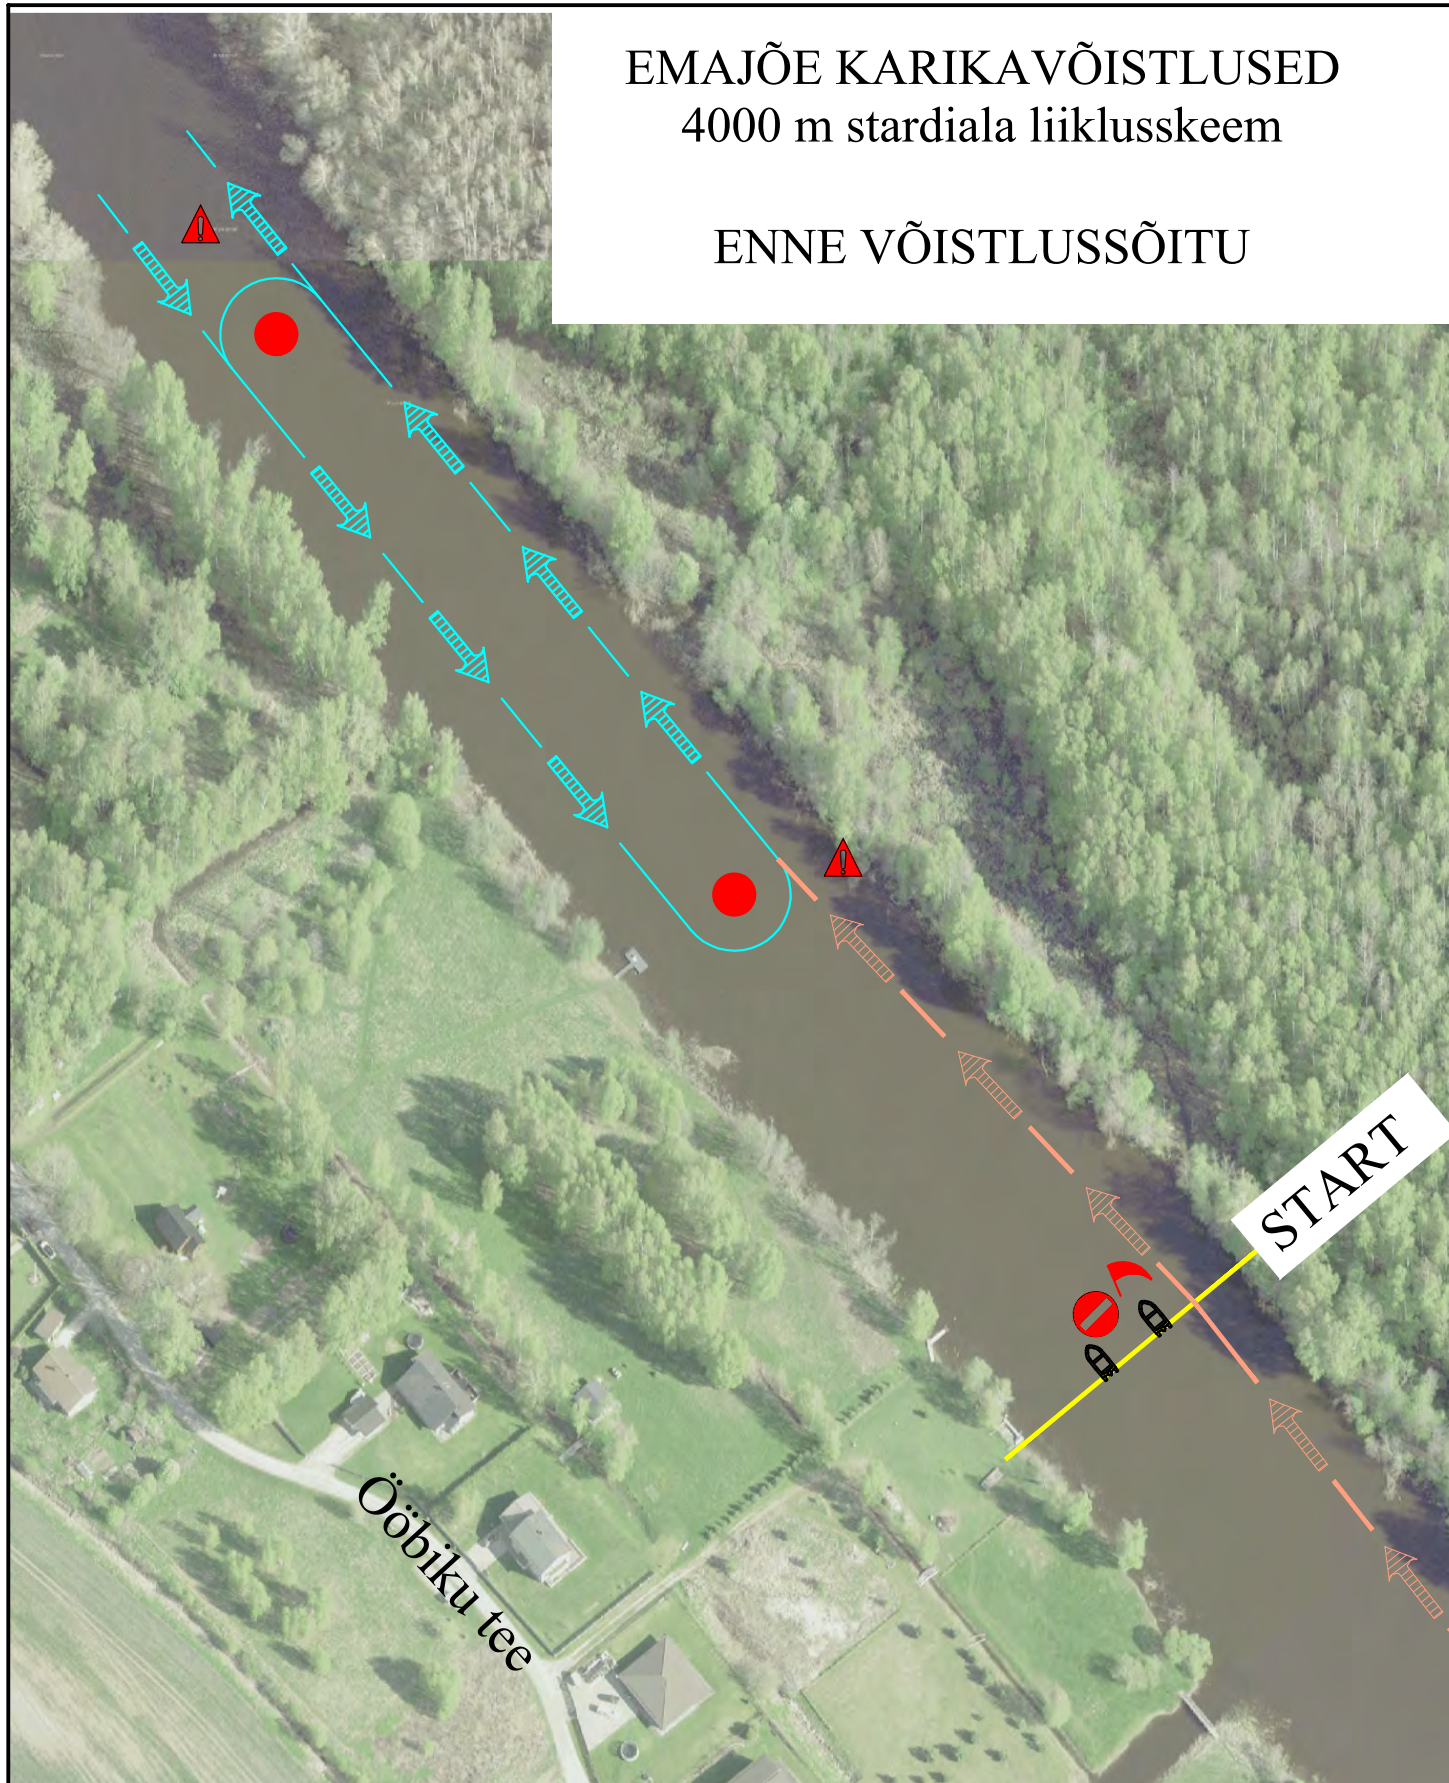

EMAJÕE KARIKAVÕISTLUSED

4000 m stardiala liiklusskeem

ENNE VÕISTLUSSÕITU

-  Võistlus
-  Liikumine starti võistlussõitude välisel ajal
-  Soojendus
-  Liiklus soojendusalaalt starti
-  Kõrgendatud ohu ala
-  Poi
-  Kaater
-  Starter (kaater 1)

EMAJÕE KARIKAVÕISTLUSED

4000m stardiala liiklusskeem

VÕISTLUSSÕITUDE AJAL