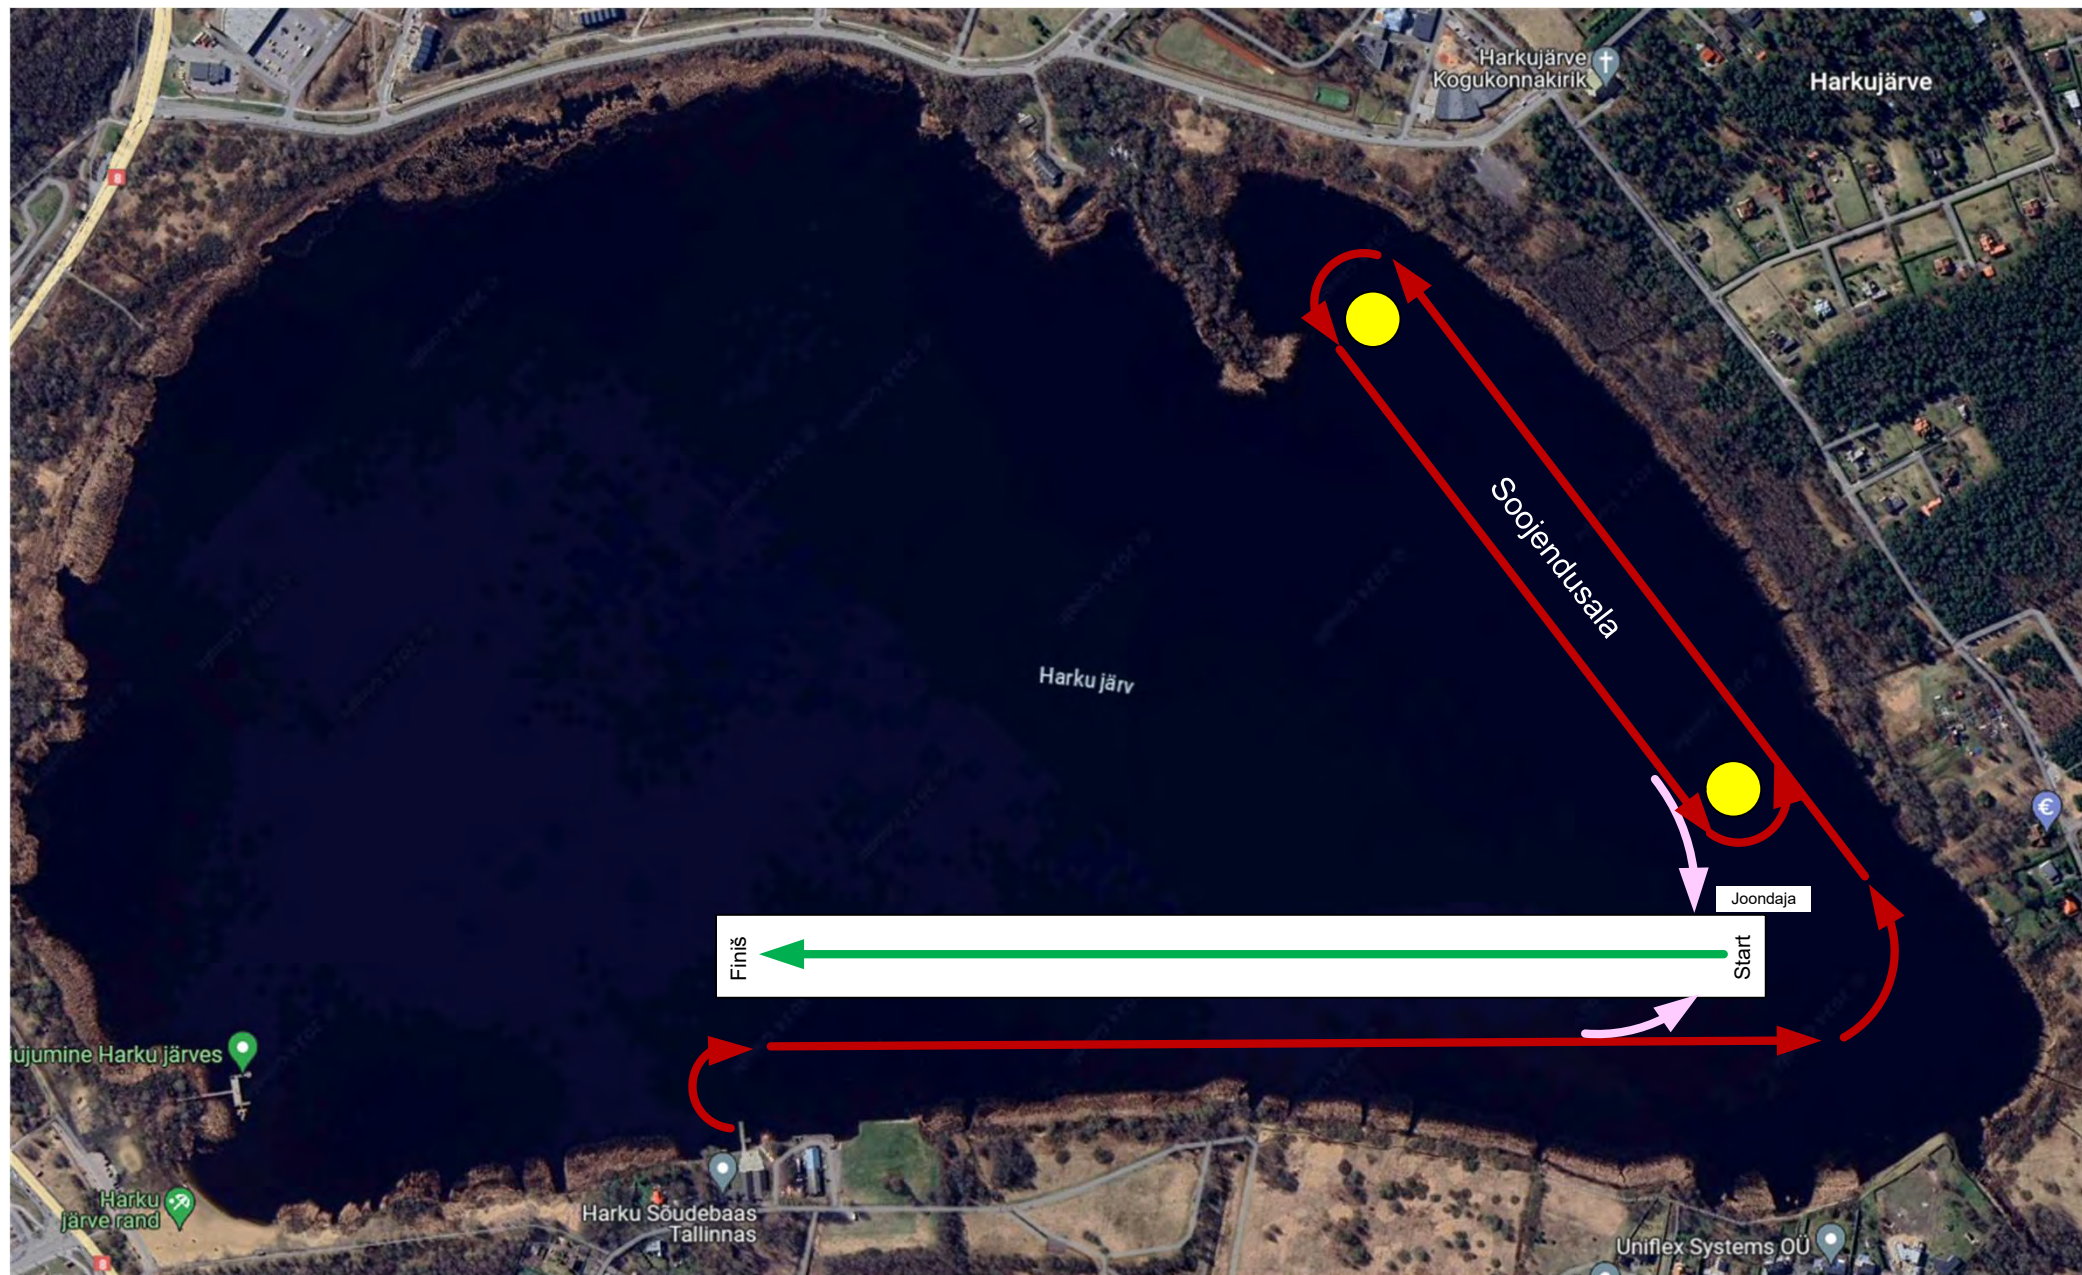

- Sisenemine starditsooni
- Liikumine starti ja soojendusala
- ← Võistlus

Harku järve regatt Põhimõtteline liikluskeem

Harku järve regatt

Liikluskeem 500m ja 1000m distantsil

-  Sisenemine starditsooni
-  Ülessõit
-  Mahasõit peale võistlust
-  Võistlusala
-  Kõrgendatud tähelepanu ala