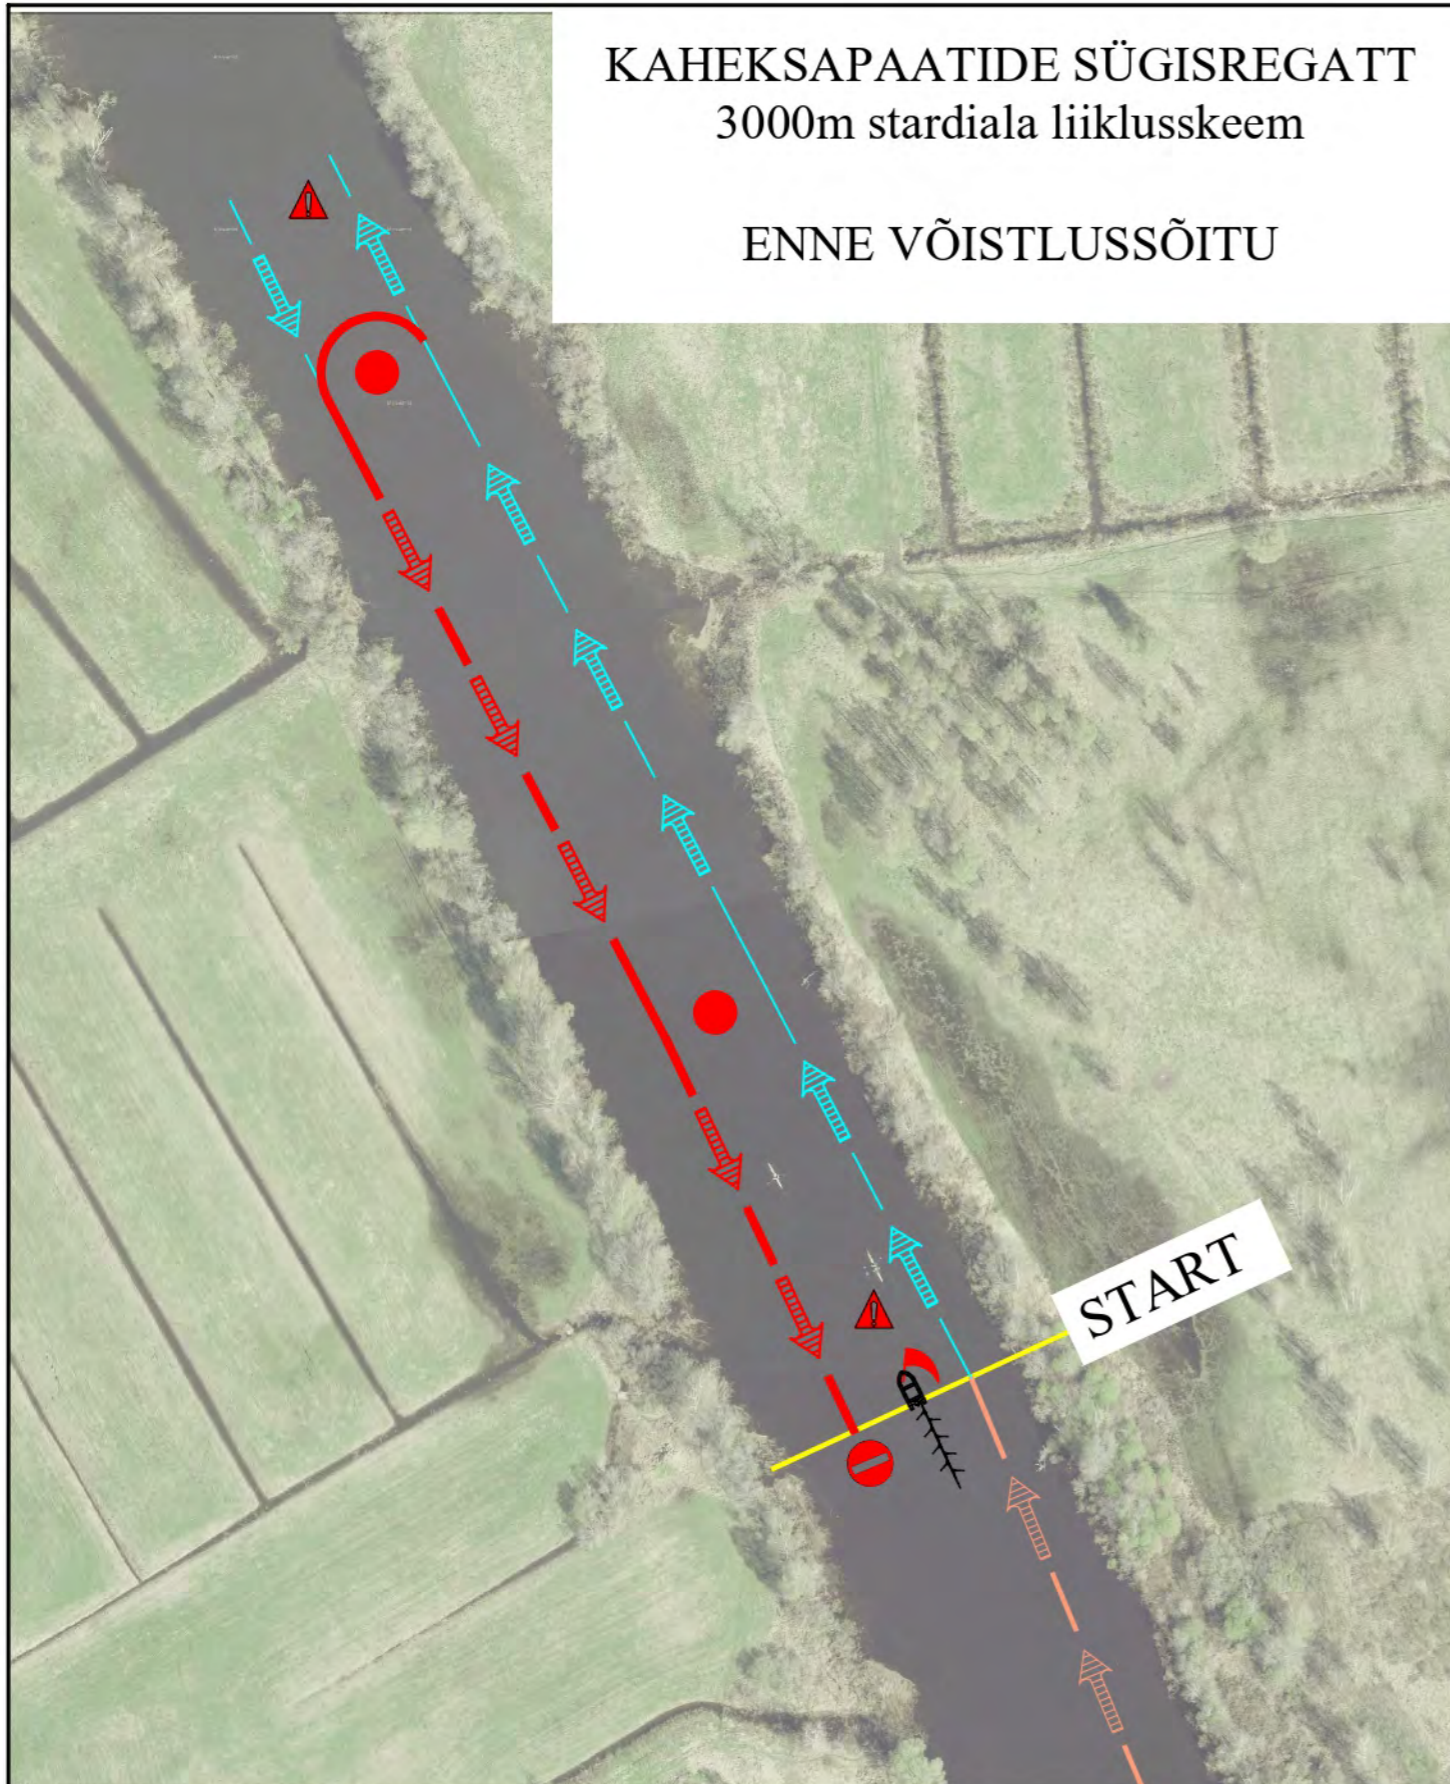

KAHEKSAPAATIDE SÜGISREGATT
3000m stardiala liikluskeem
ENNE VÕISTLUSSÕITU

-  Võistlus
-  Liikumine starti võistlussõitude välisel ajal
-  Soojendus
-  Liiklus soojendusalt starti
-  Kõrgendatud ohu ala
-  Poi
-  Kaater
-  Starter (kaater 1)

KAHEKSAPAATIDE SÜGISREGATT
3000m stardiala liikluskeem
VÕISTLUSSÕITUDE AJAL