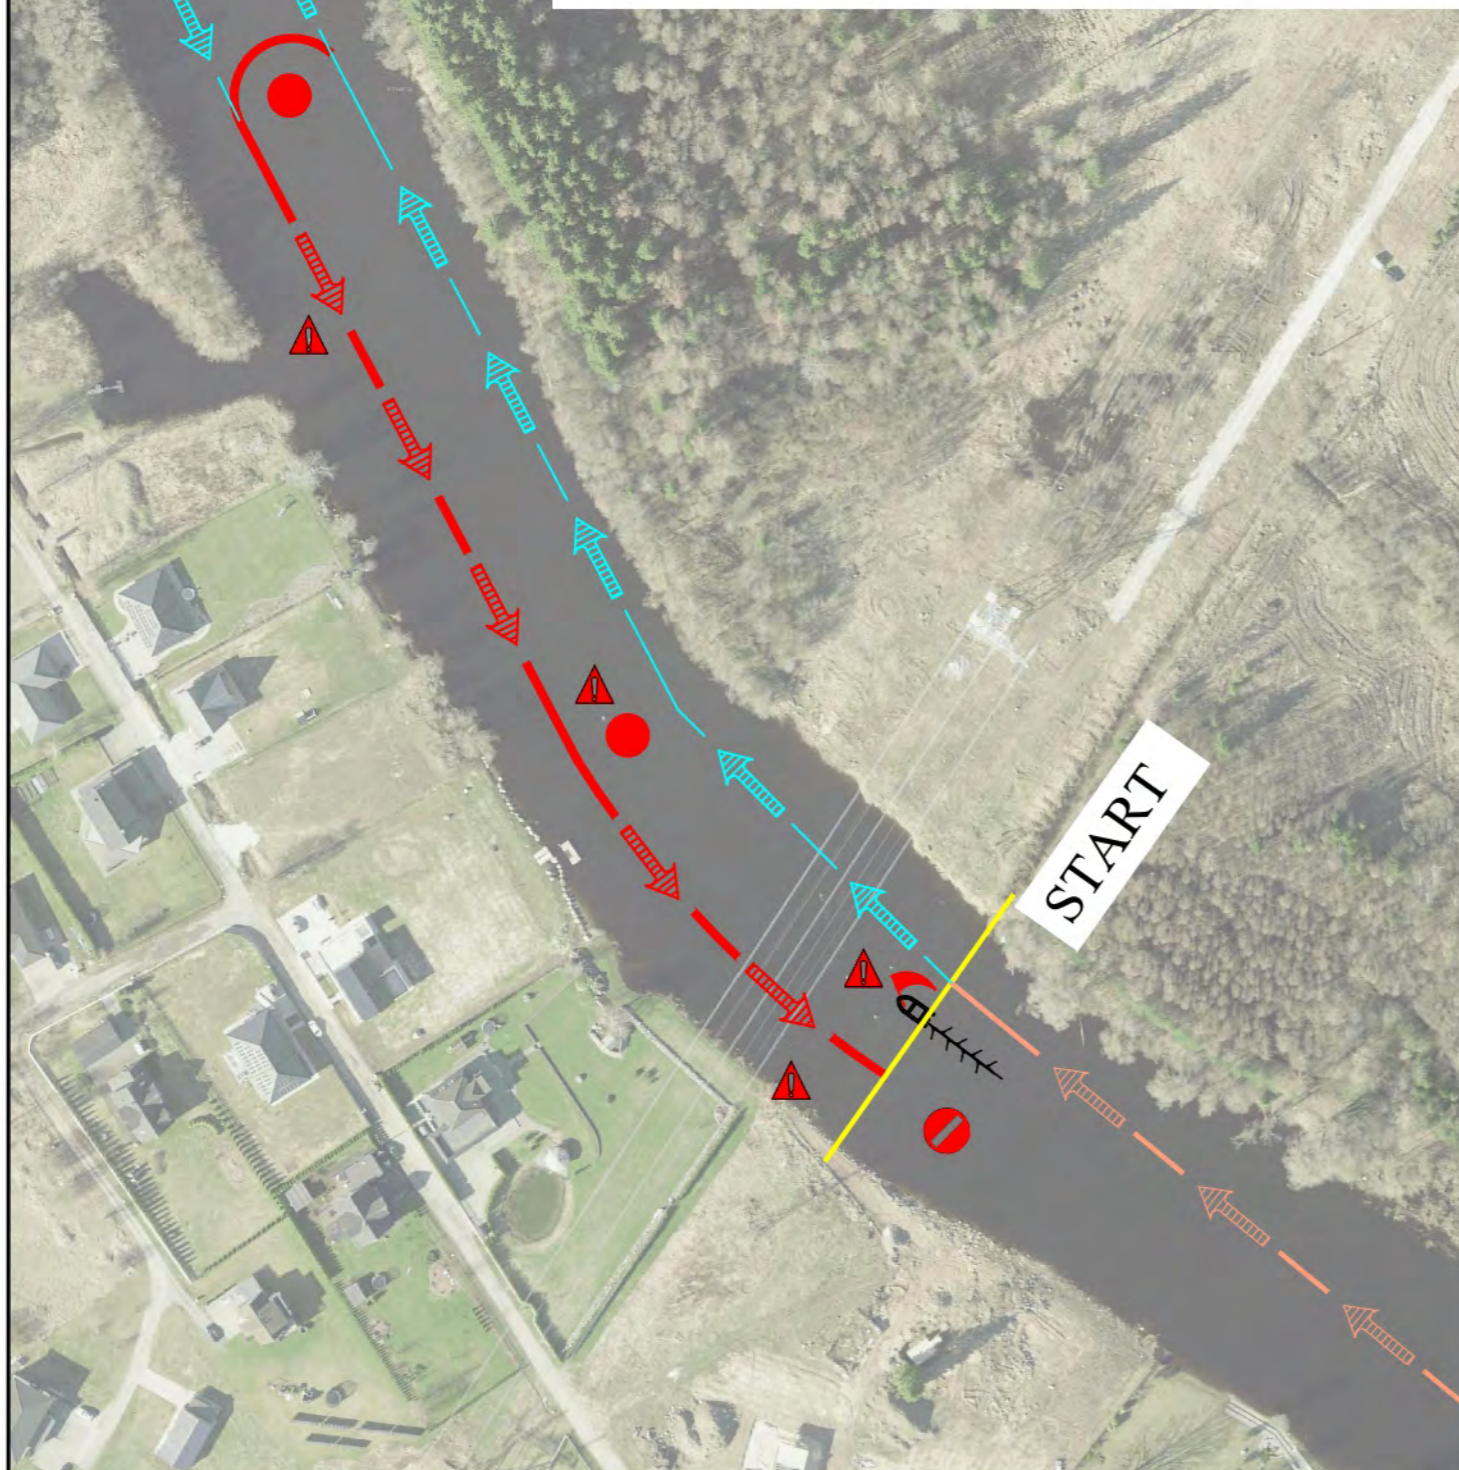

# KAHEKSAPAATIDE SÜGISREGATT

5600m stardiala liikluskeem

ENNE VÕISTLUSSÕITU

# KAHEKSAPAATIDE SÜGISREGATT

5600m stardiala liikluskeem

VÕISTLUSSÕITUDE AJAL

-  Võistlus
-  Liikumine starti võistlussõitude välisel ajal
-  Soojendus
-  Liiklus soojendusalaalt starti
-  Kõrgendatud ohu ala
-  Poi
-  Kaater
-  Starter (kaater 1)