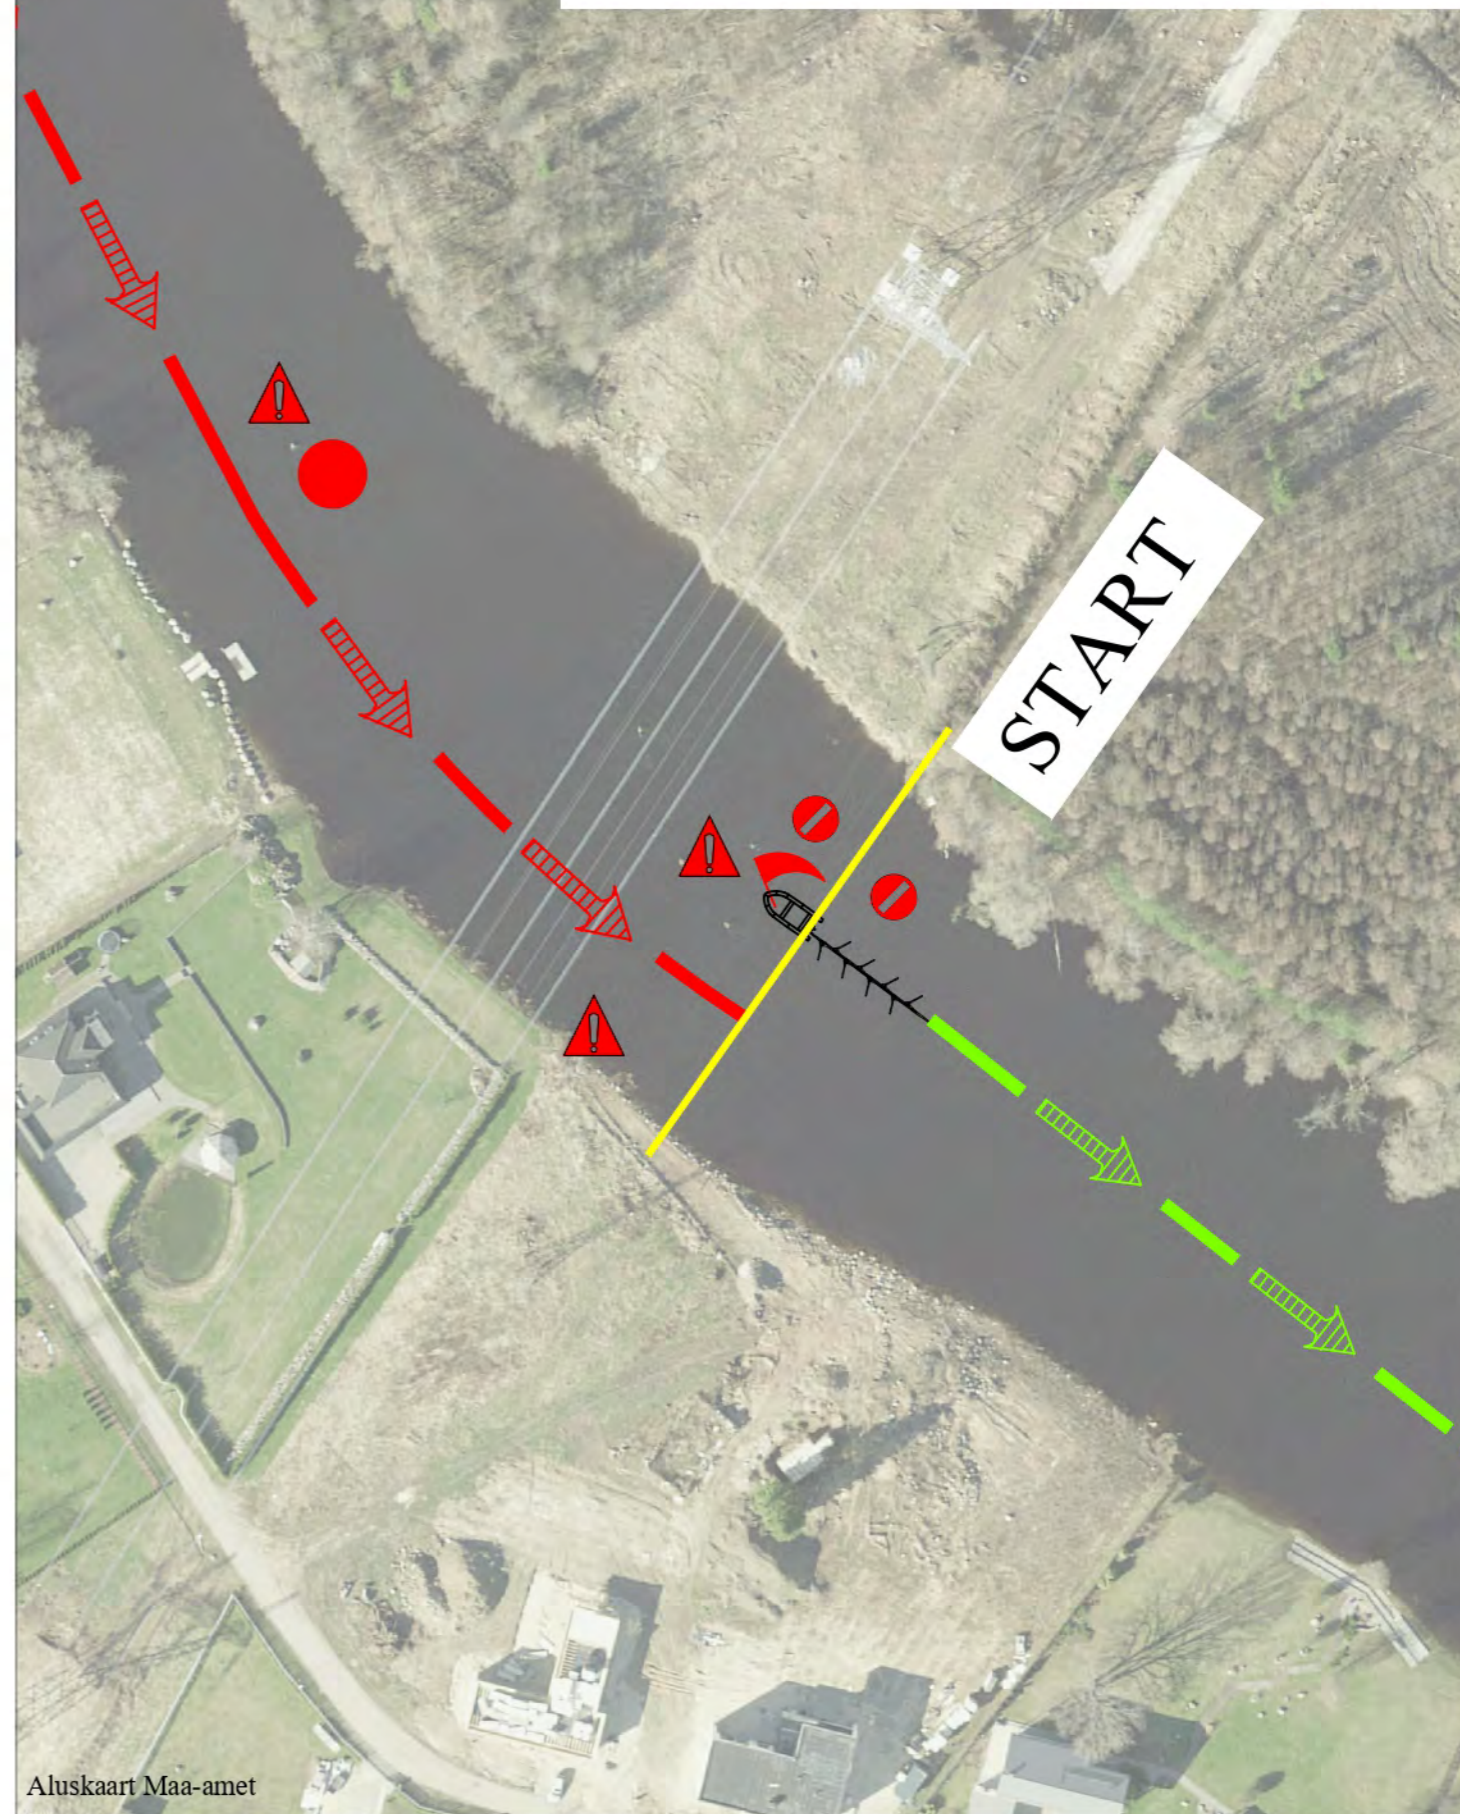

# KAHEKSAPAATIDE SÜGISREGATT

5600m stardiala liikluskeem

ENNE VÕISTLUSSÕITU

# KAHEKSAPAATIDE SÜGISREGATT

5600m stardiala liikluskeem

VÕISTLUSSÕITUDE AJAL

-  Võistlus
-  Liikumine starti võistlussõitude välisel ajal
-  Soojendus
-  Liiklus soojendusalaalt starti
-  Kõrgendatud ohu ala
-  Poi
-  Kaater
-  Starter (kaater 1)