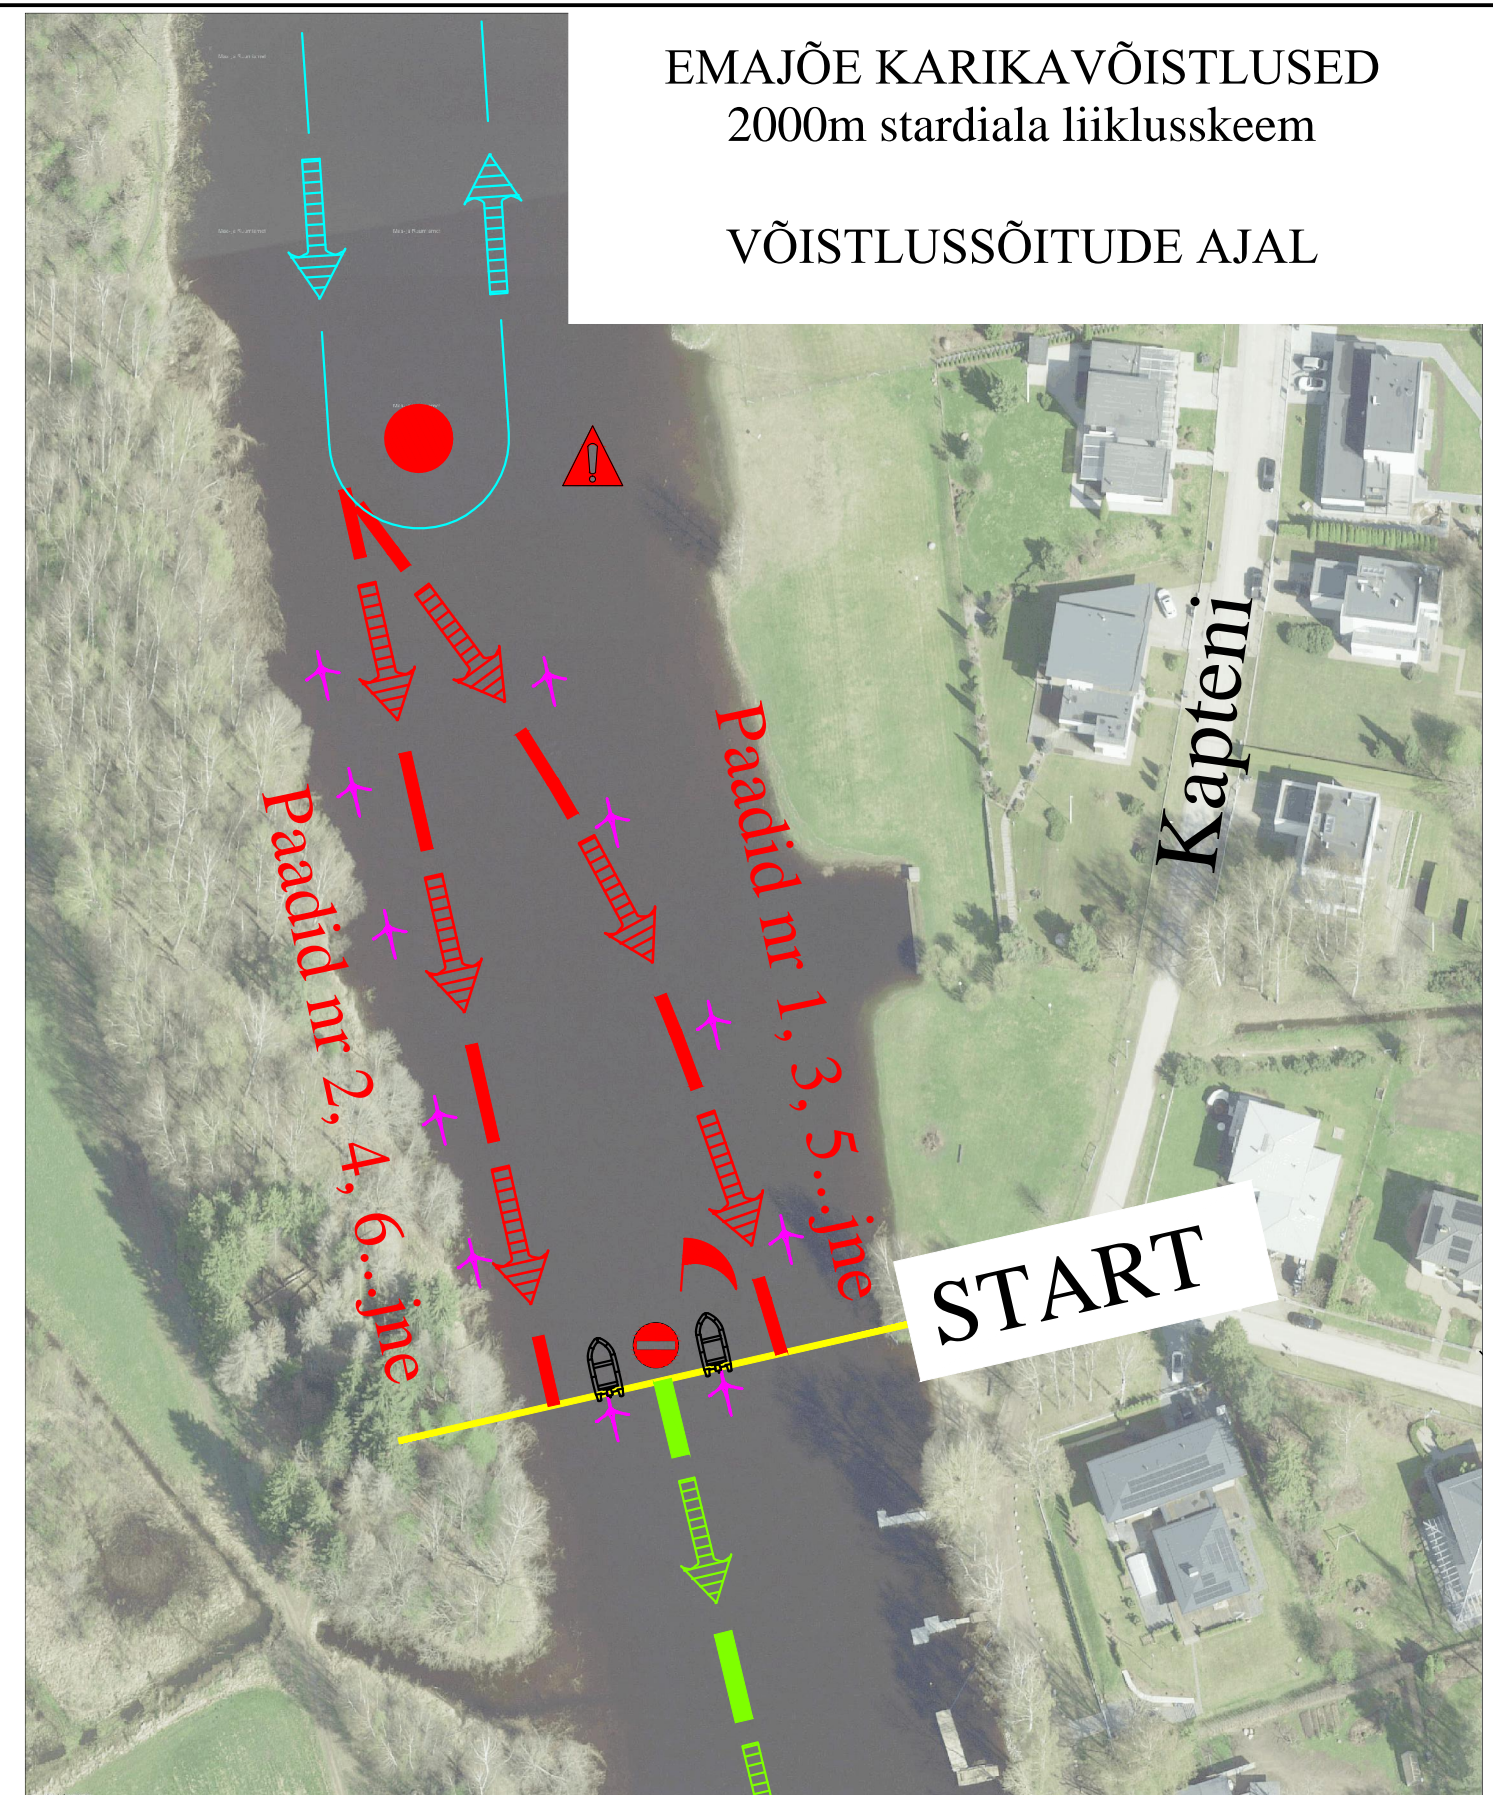

EMAJÕE KARIKAVÕISTLUSED  
2000 m stardiala liiklusskeem  
ENNE VÕISTLUSSÕITU

Aluskaart Maa- ja Ruumiamet

EMAJÕE KARIKAVÕISTLUSED  
2000m stardiala liiklusskeem  
VÕISTLUSSÕITUDE AJAL

- Võistlus
- Liikumine starti võistlussõitude välisel ajal
- Soojendus
- Liiklus soojendusalt starti
- Kõrgendatud ohu ala
- Poi
- Kaater
- Starter (kaater 1)