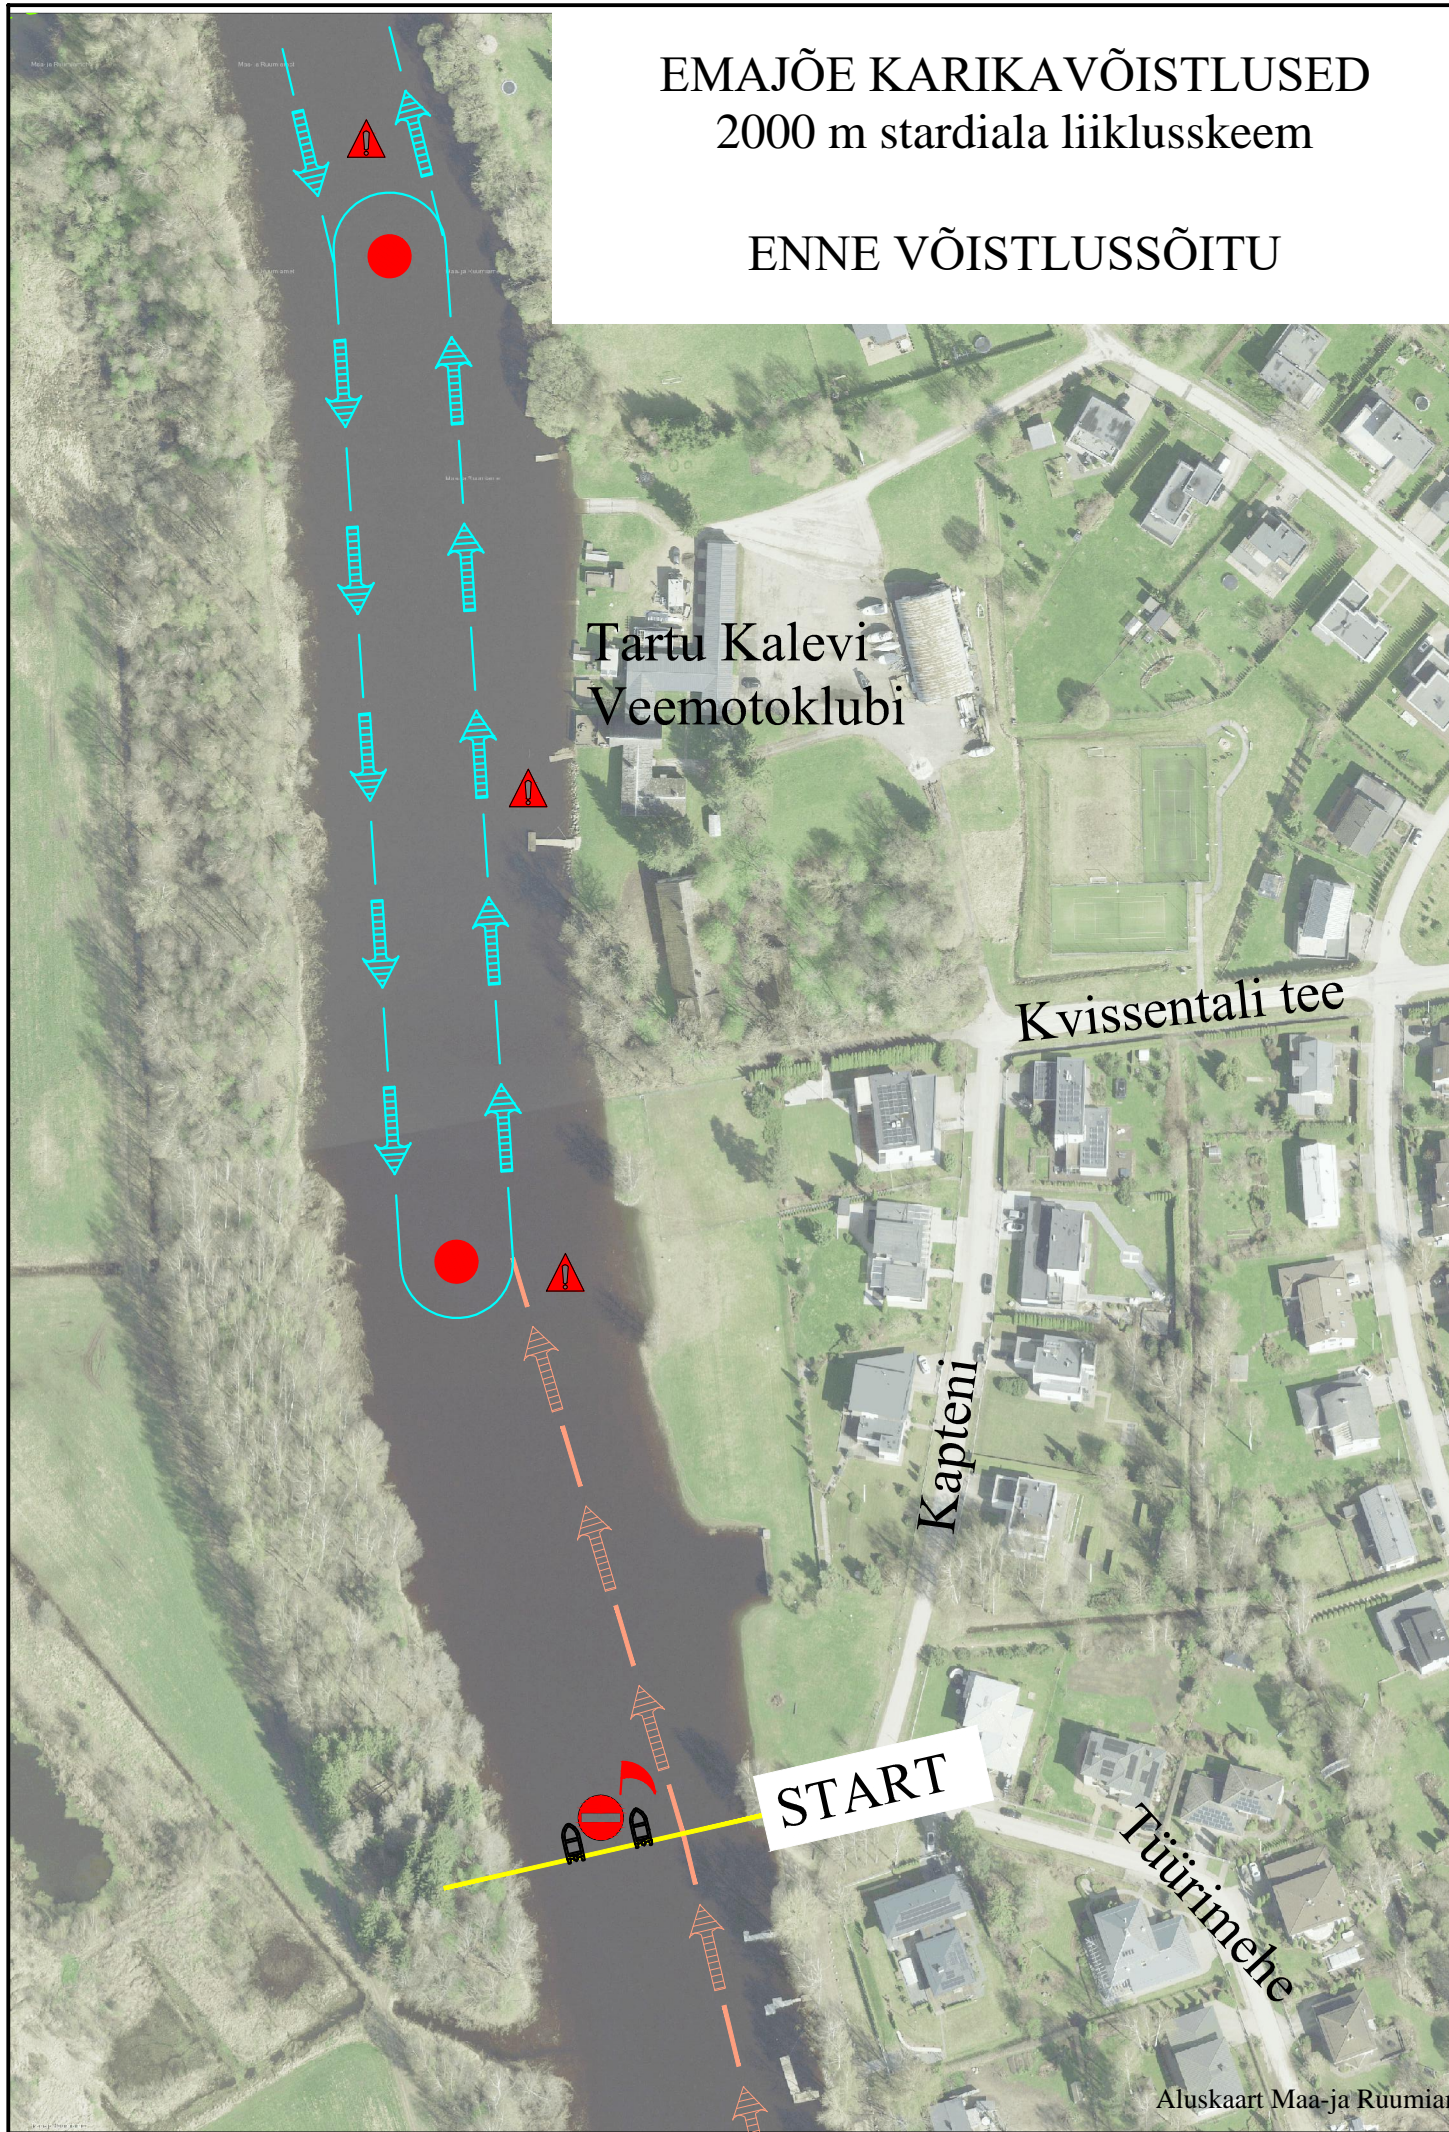

EMAJÕE KARIKAVÕISTLUSED  
2000 m stardiala liiklusskeem  
ENNE VÕISTLUSSÕITU

Aluskaart Maa- ja Ruumiamet

EMAJÕE KARIKAVÕISTLUSED  
2000m stardiala liiklusskeem  
VÕISTLUSSÕITUDE AJAL

- Võistlus
- Liikumine starti võistlussõitude välisel ajal
- Soojendus
- Liiklus soojendusalt starti
- Kõrgendatud ohu ala
- Poi
- Kaater
- Starter (kaater 1)