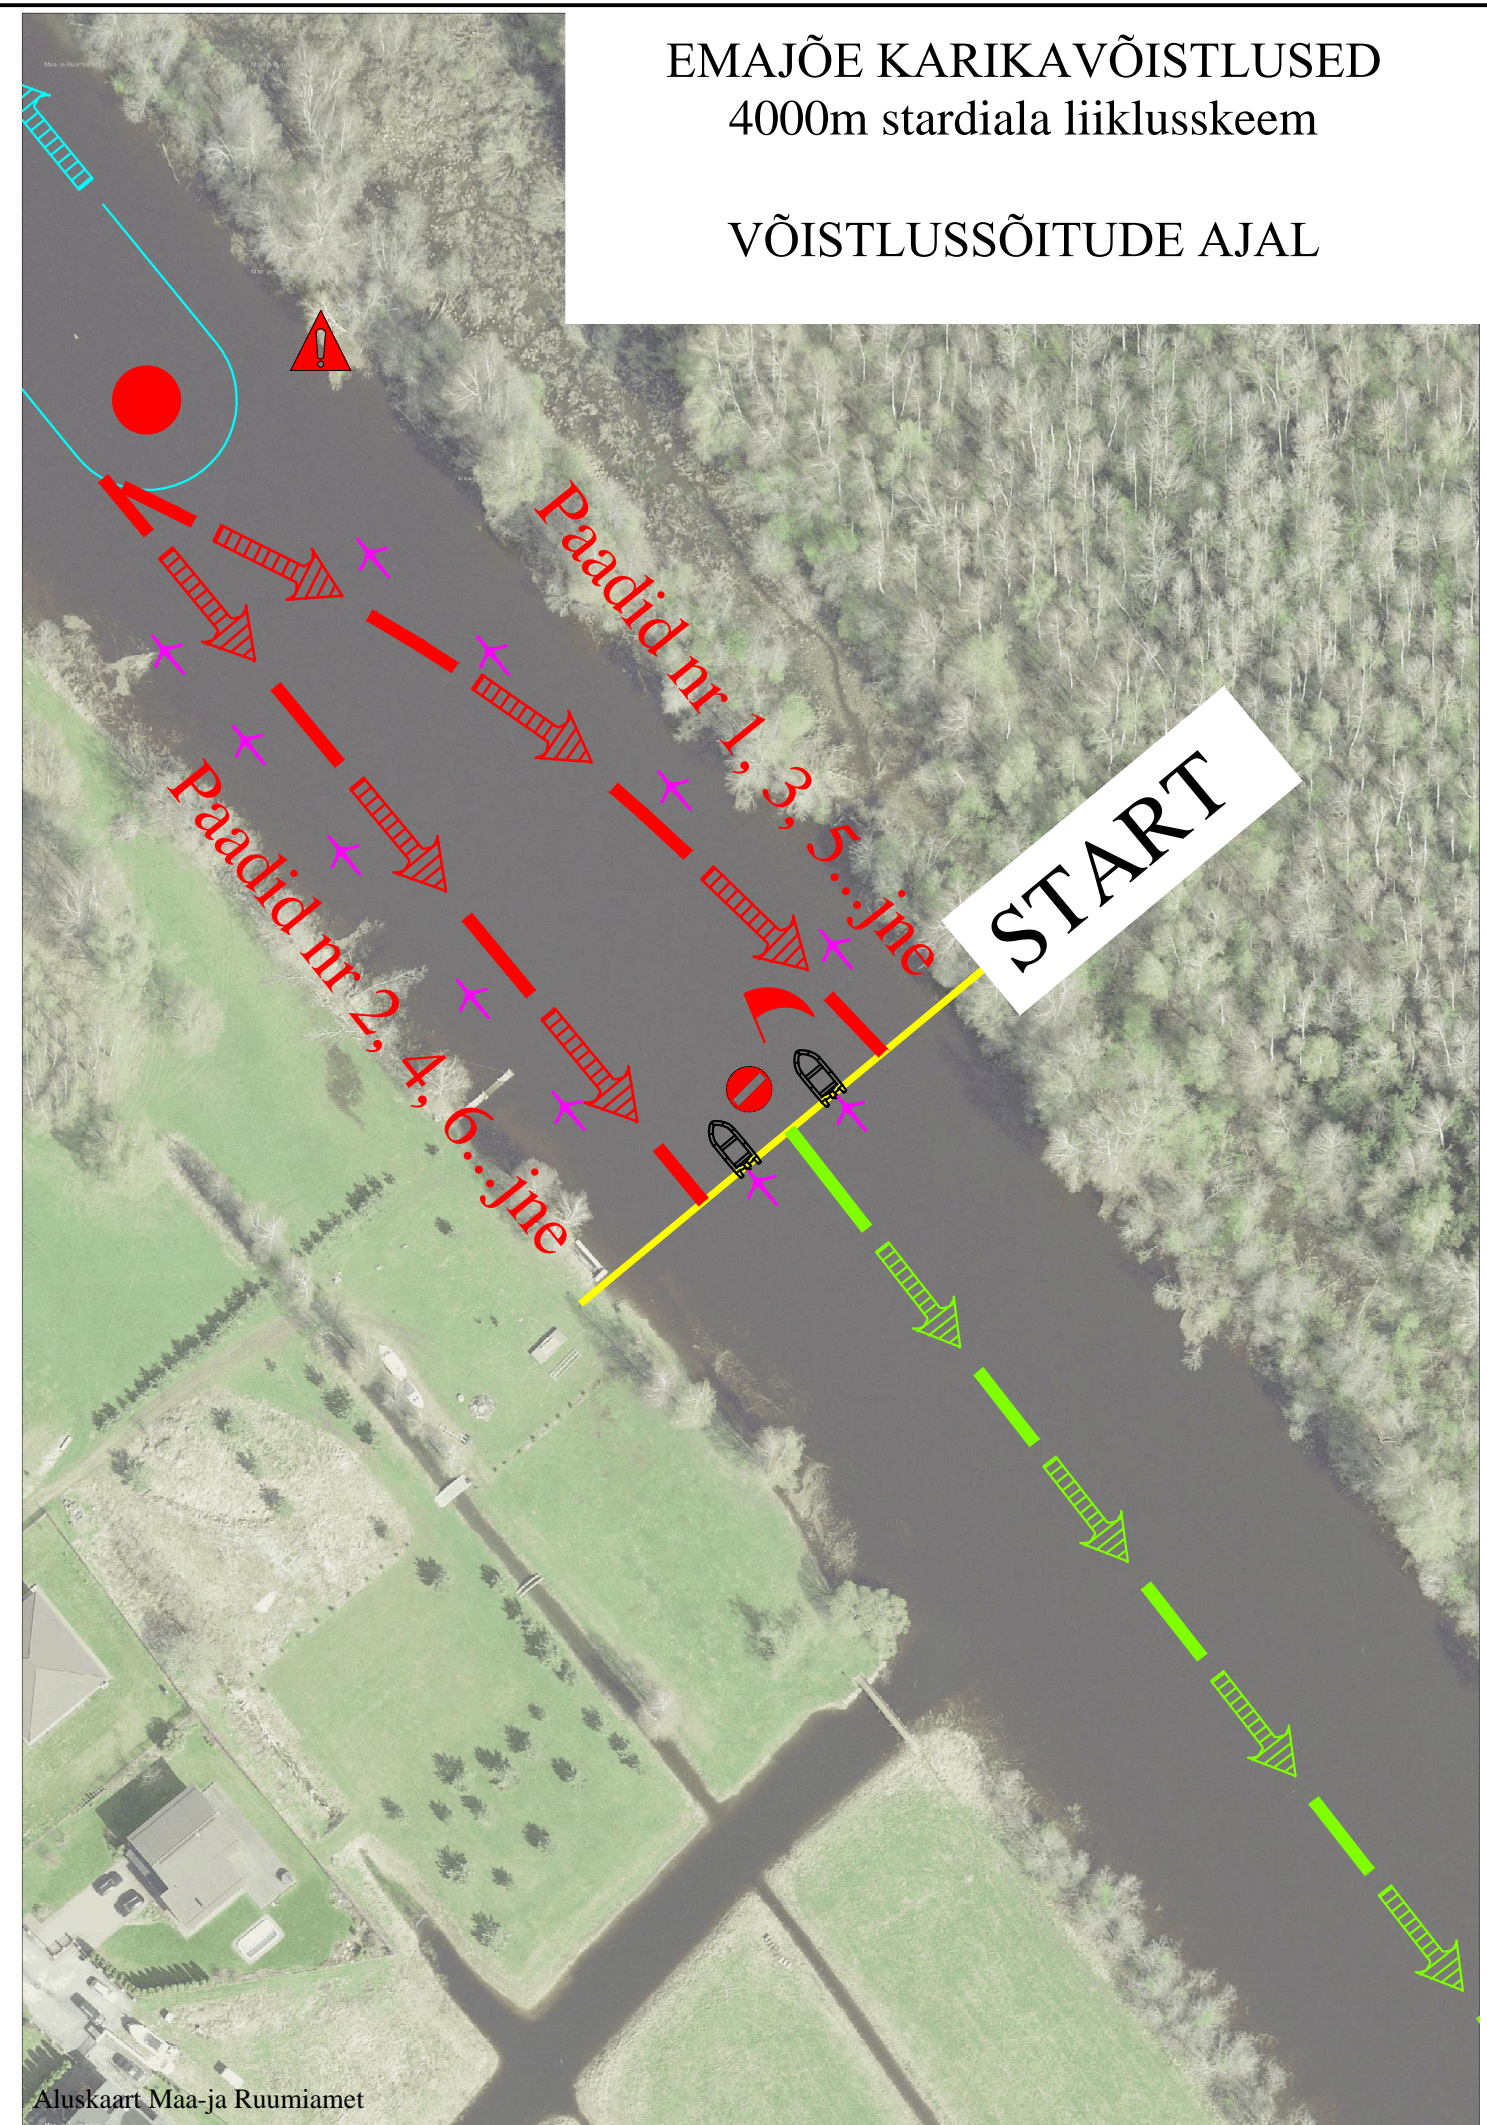

EMAJÕE KARIKAVÕISTLUSED

4000 m stardiala liiklusskeem

ENNE VÕISTLUSSÕITU

EMAJÕE KARIKAVÕISTLUSED

4000m stardiala liiklusskeem

VÕISTLUSSÕITUDE AJAL

-  Võistlus
-  Liikumine starti võistlussõitude välisel ajal
-  Soojendus
-  Liiklus soojendusalaalt starti
-  Kõrgendatud ohu ala
-  Poi
-  Kaater
-  Starter (kaater 1)