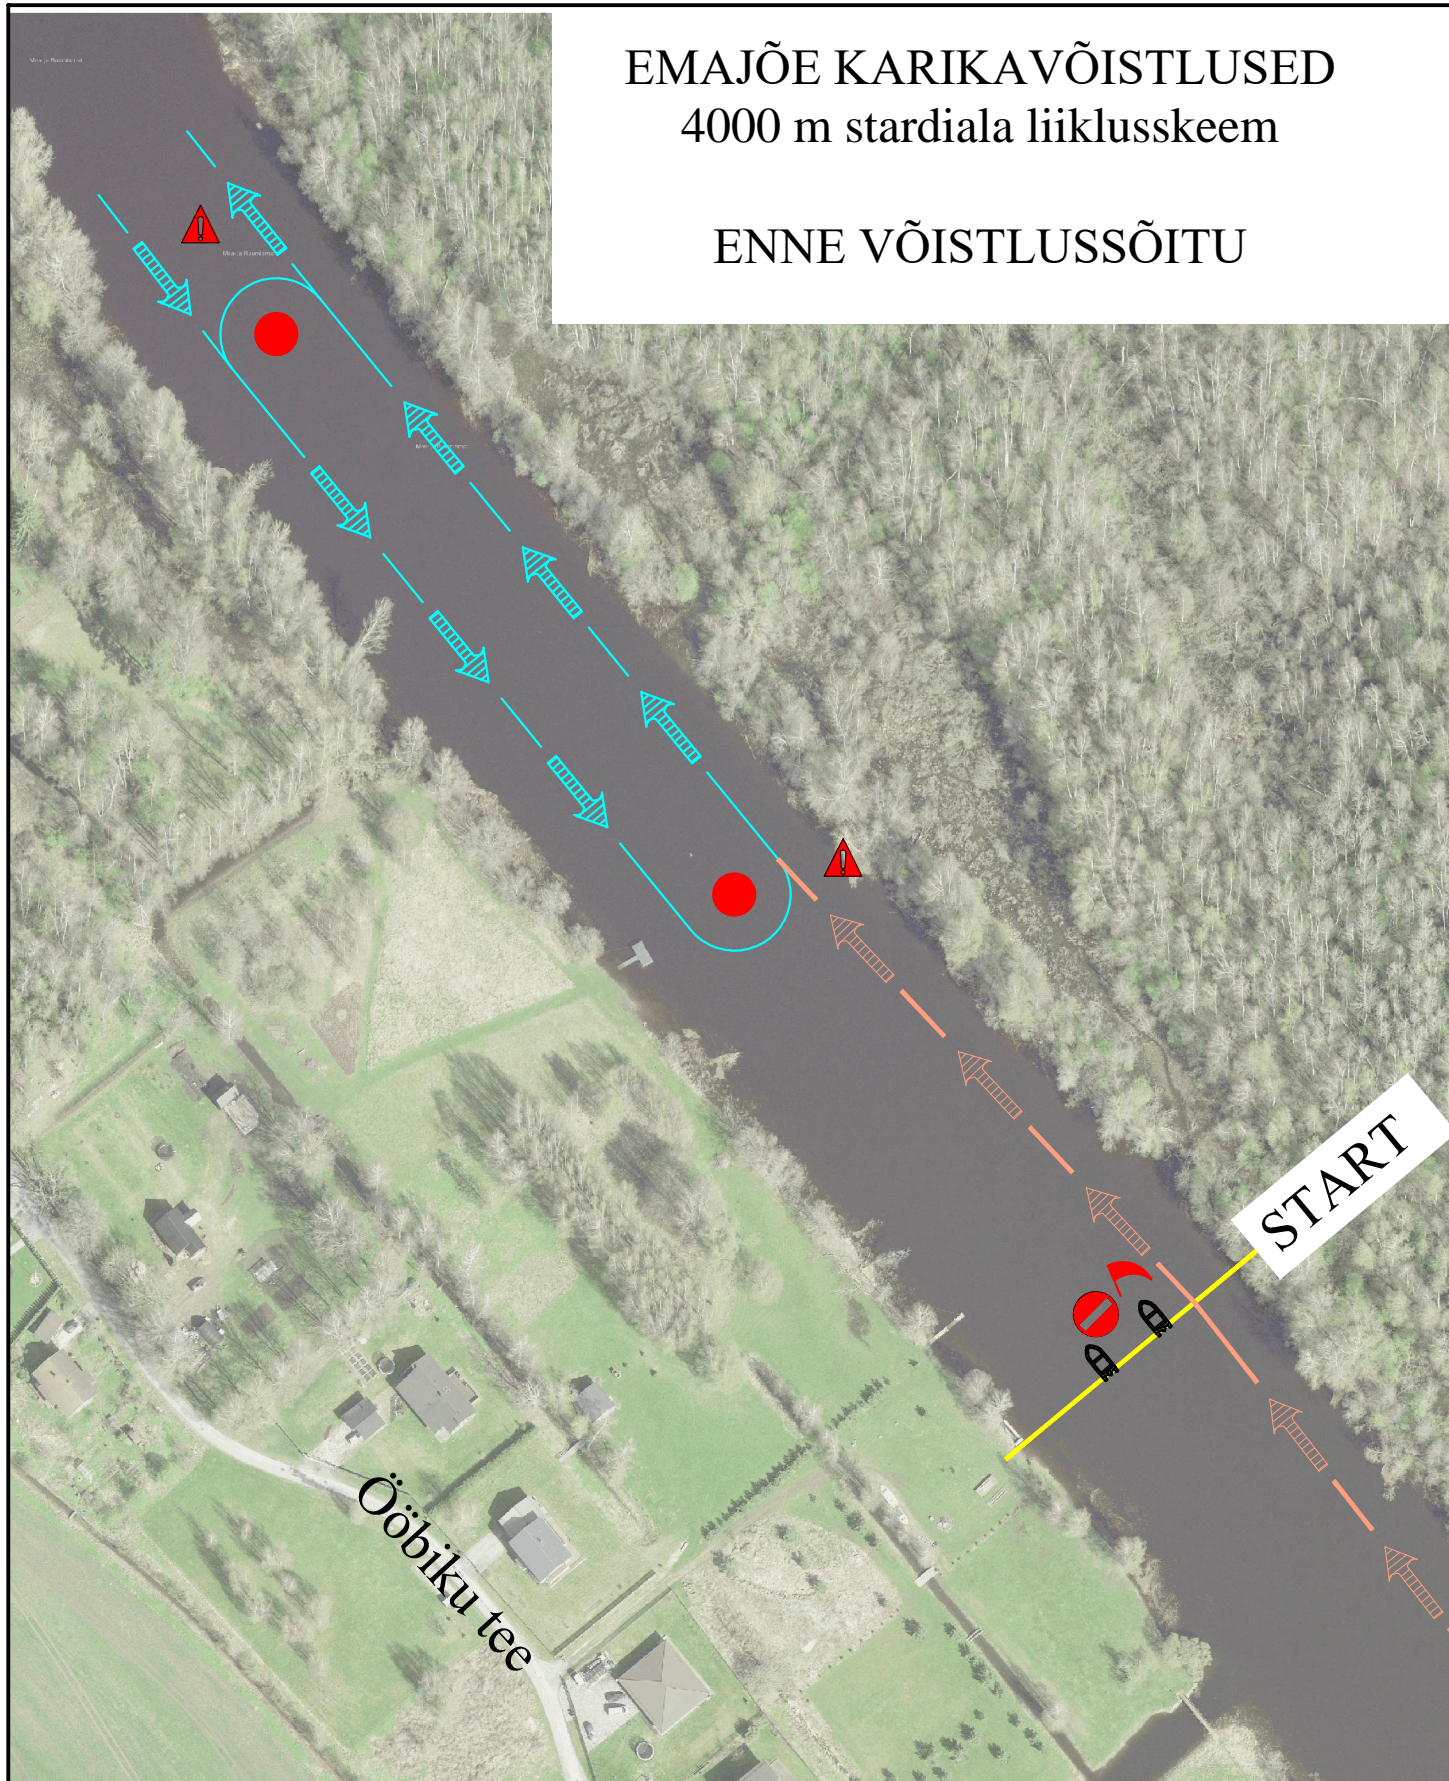

EMAJÕE KARIKAVÕISTLUSED

4000 m stardiala liiklusskeem

ENNE VÕISTLUSSÕITU

EMAJÕE KARIKAVÕISTLUSED

4000m stardiala liiklusskeem

VÕISTLUSSÕITUDE AJAL

-  Võistlus
-  Liikumine starti võistlussõitude välisel ajal
-  Soojendus
-  Liiklus soojendusalaalt starti
-  Kõrgendatud ohu ala
-  Poi
-  Kaater
-  Starter (kaater 1)